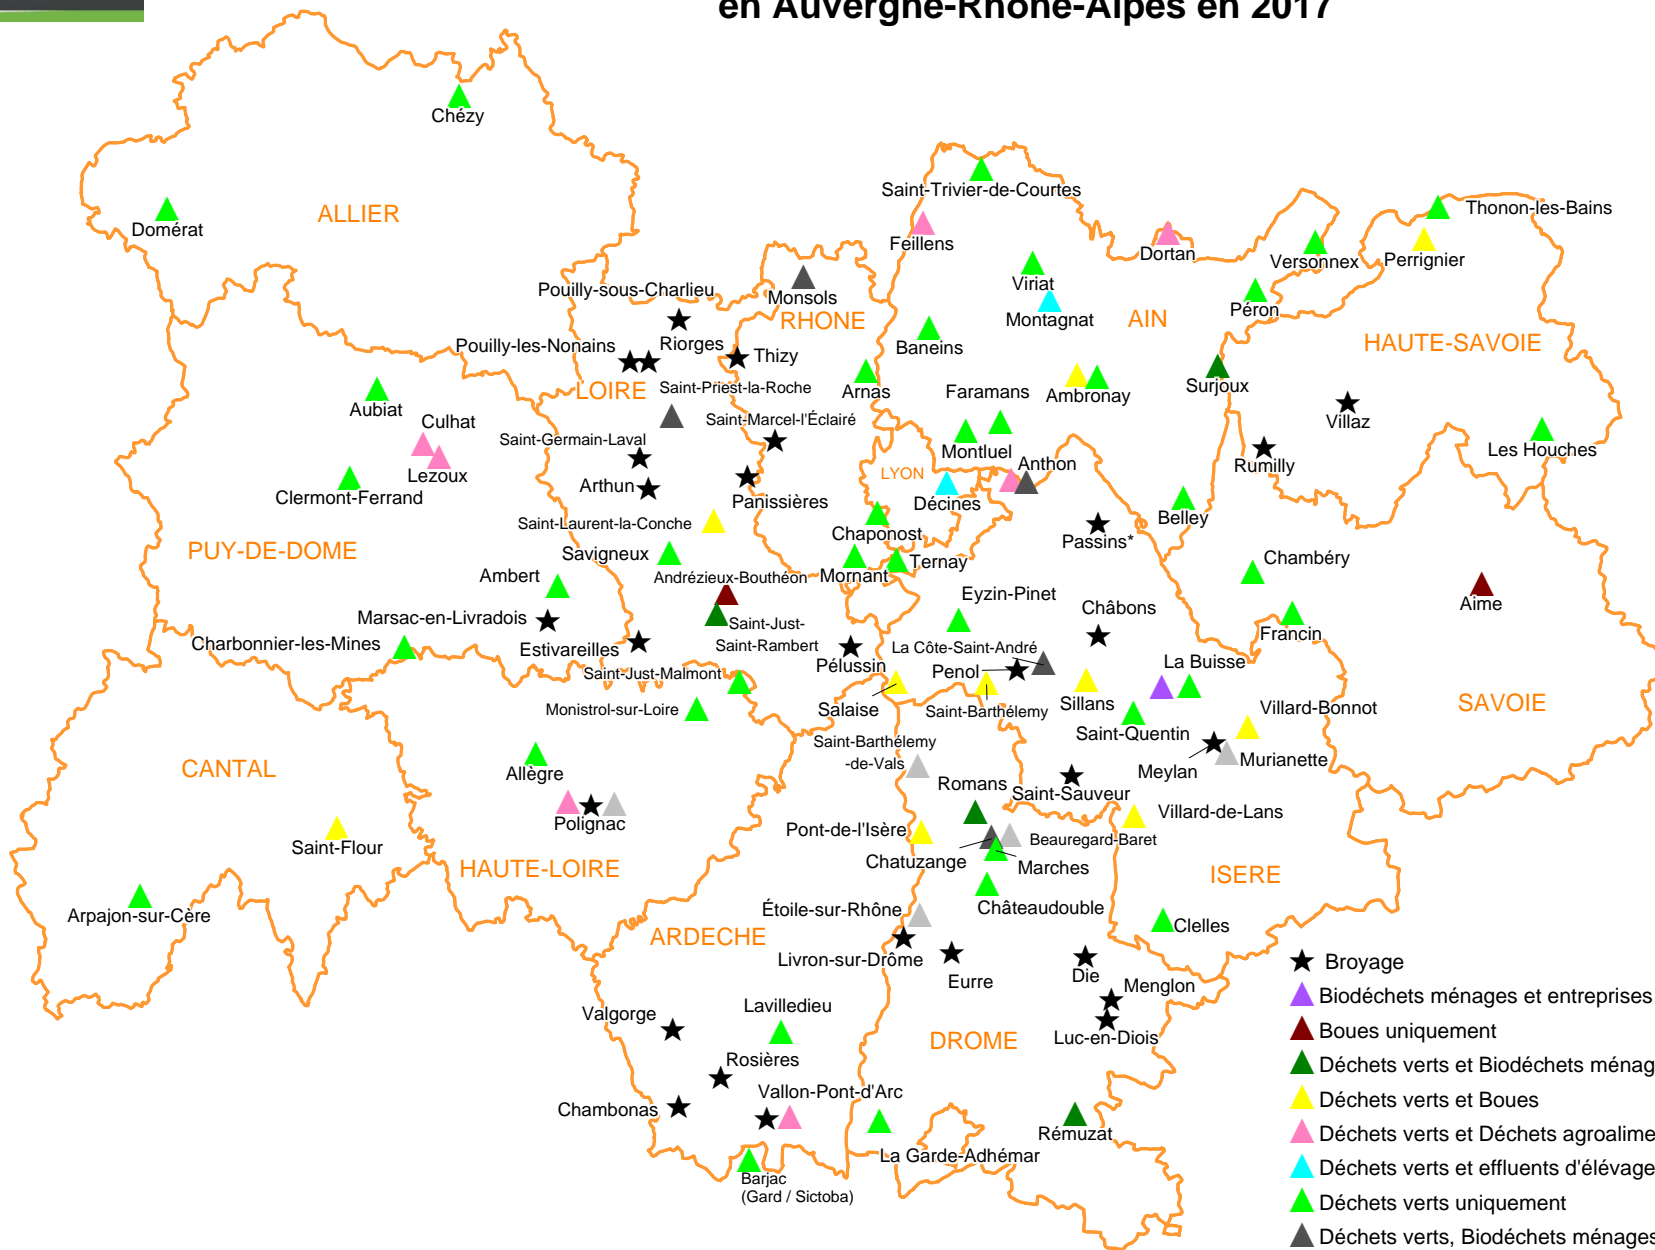

Les plateformes de compostage et de broyage en Auvergne-Rhône-Alpes en 2017

- ★ Broyage (28)
- ▲ Biodéchets ménages et entreprises (1)
- ▲ Bouses uniquement (2)
- ▲ Déchets verts et Biodéchets ménages et entreprises (4)
- ▲ Déchets verts et Bouses (10)
- ▲ Déchets verts et Déchets agroalimentaires (7)
- ▲ Déchets verts et effluents d'élevages (2)
- ▲ Déchets verts uniquement (36)
- ▲ Déchets verts, Biodéchets ménages et entreprises et Bouses (5)
- ▲ OM brutes avec TMB (5)