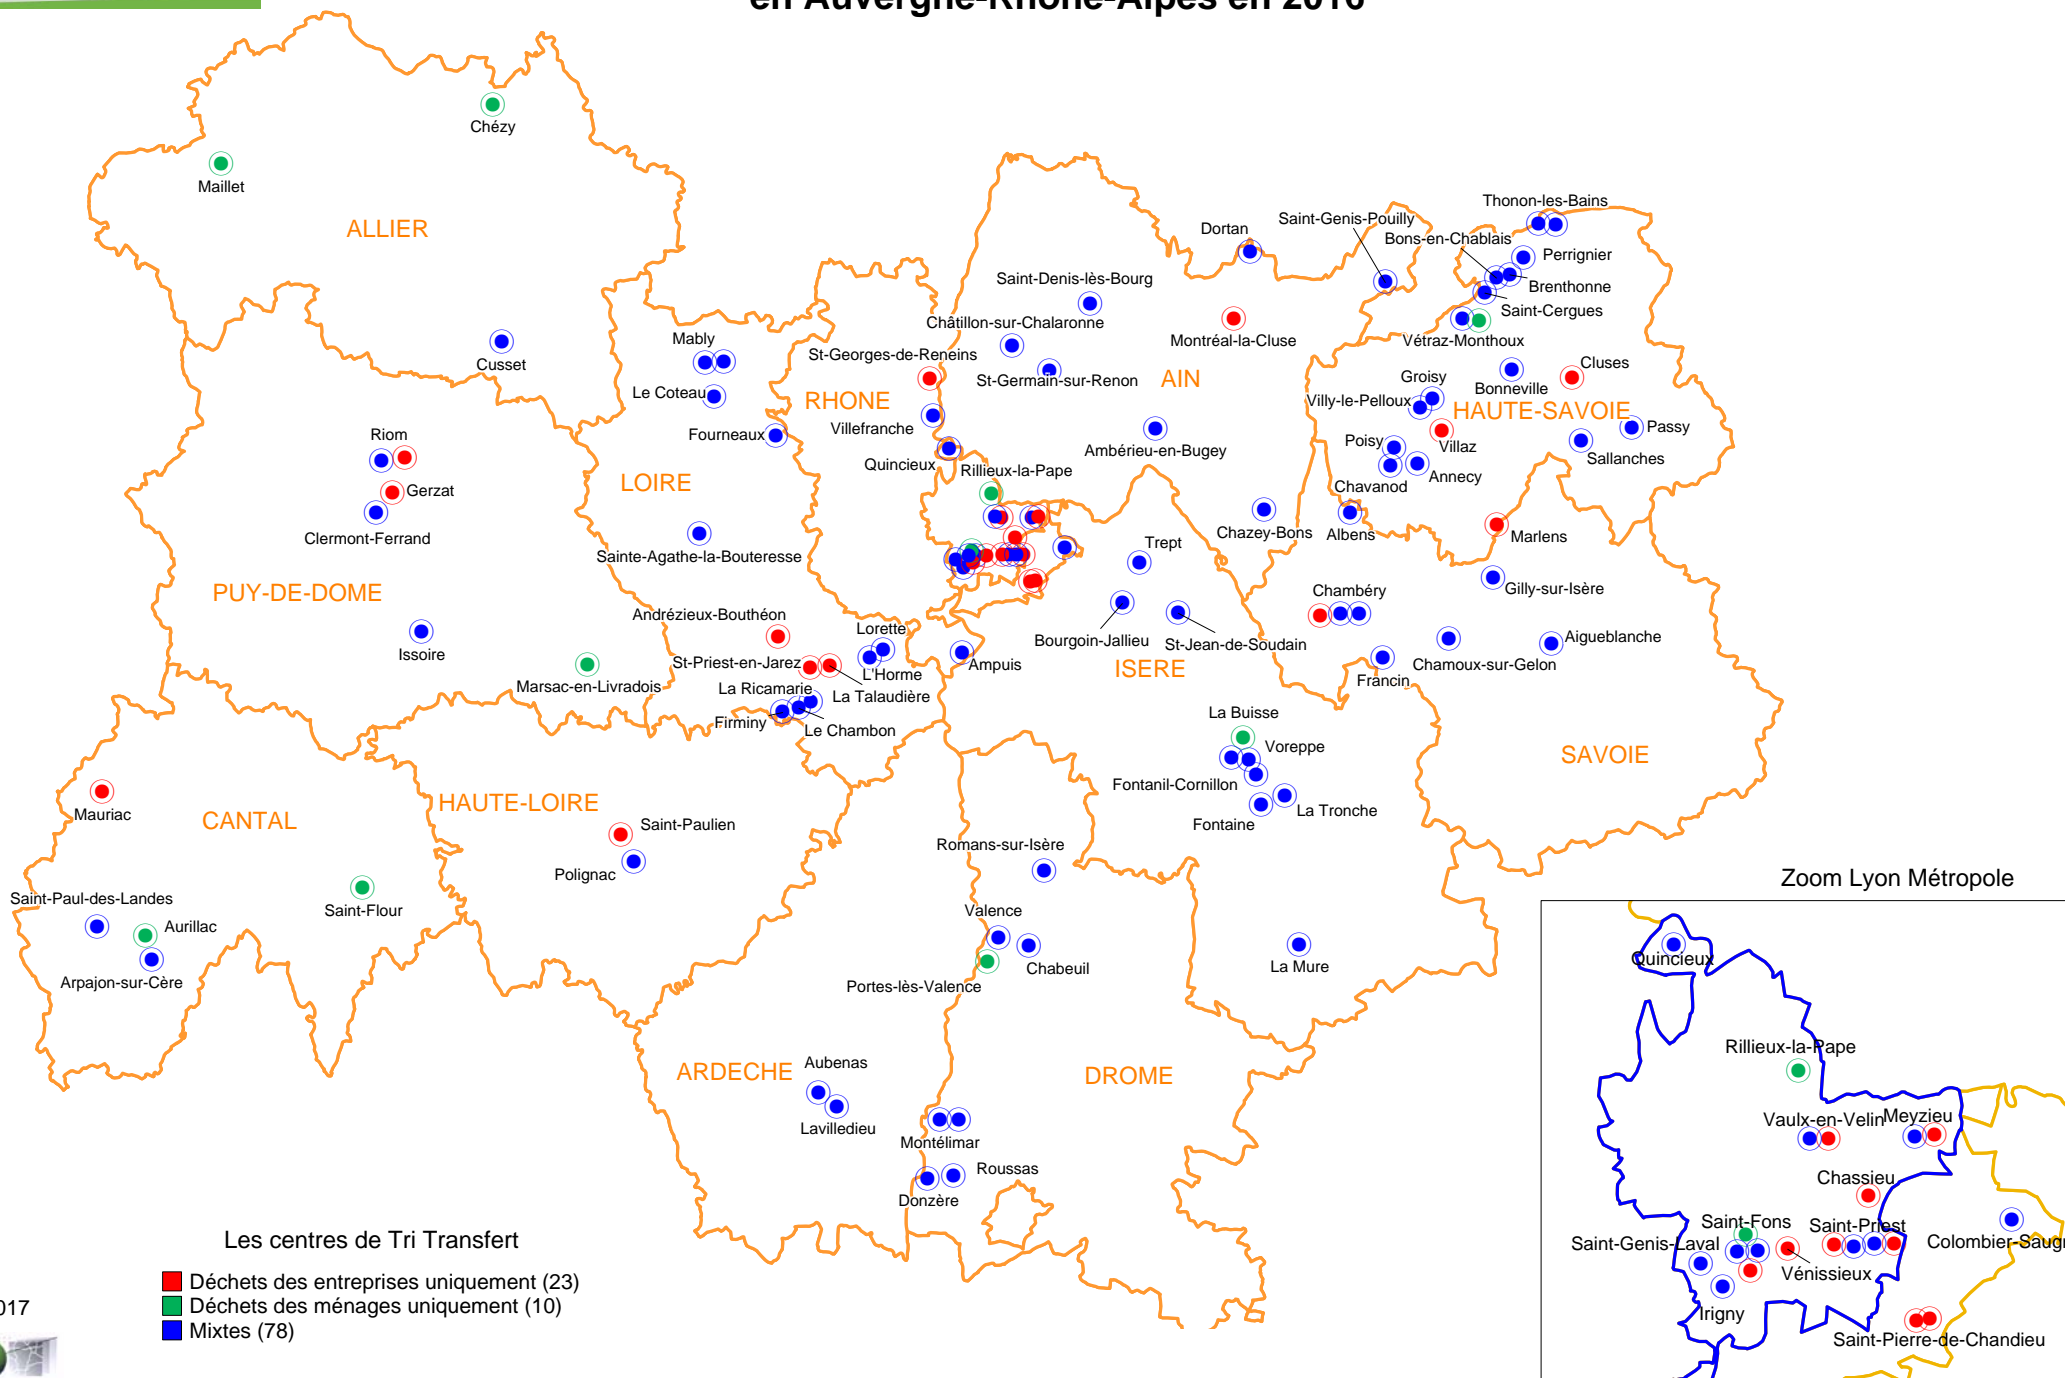

Les centres de tri-transfert en Auvergne-Rhône-Alpes en 2016

Les centres de Tri Transfert

- Déchets des entreprises uniquement (23)
- Déchets des ménages uniquement (10)
- Mixtes (78)