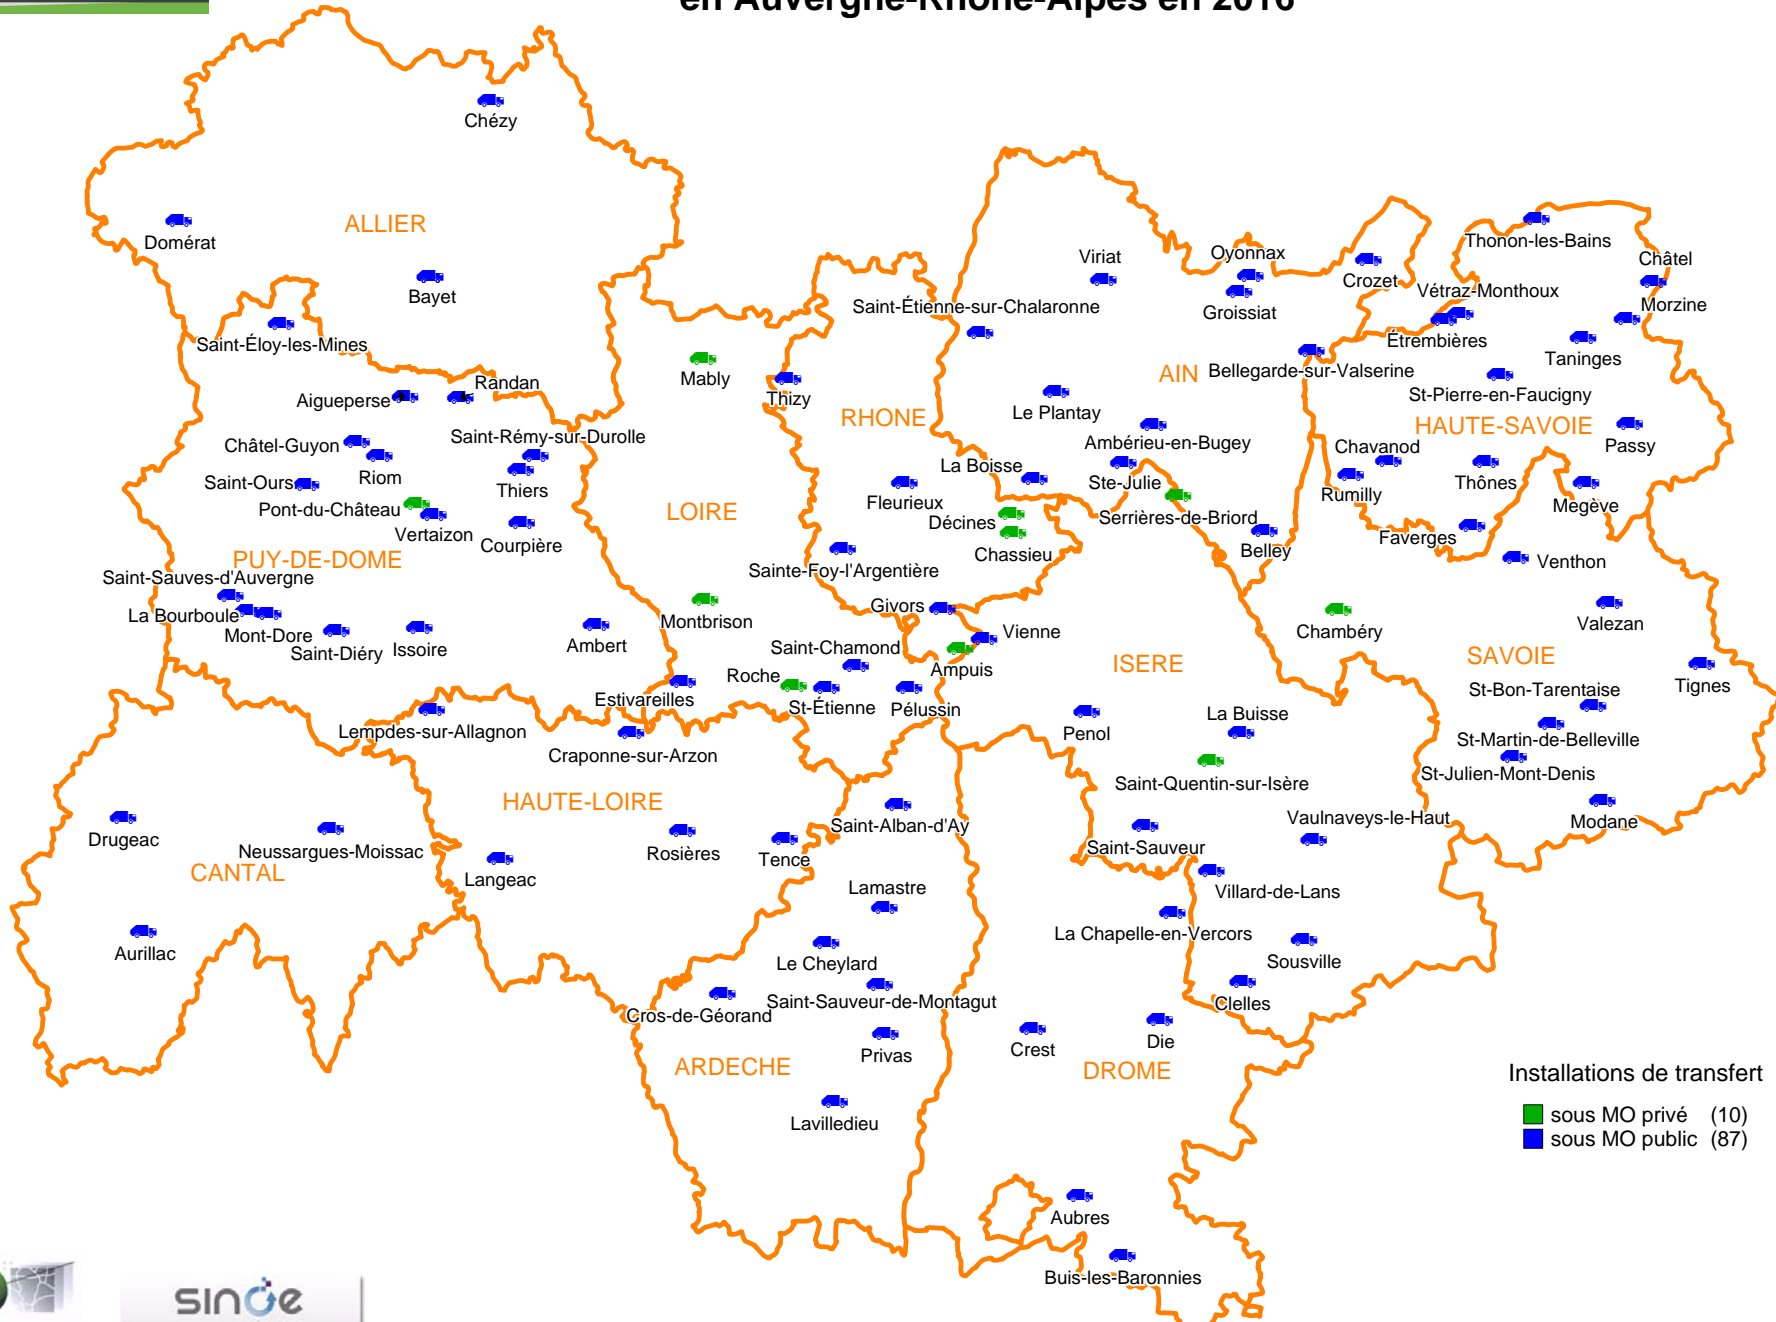

Les quais de transfert en Auvergne-Rhône-Alpes en 2016

Installations de transfert

- sous MO privé (10)
- sous MO public (87)