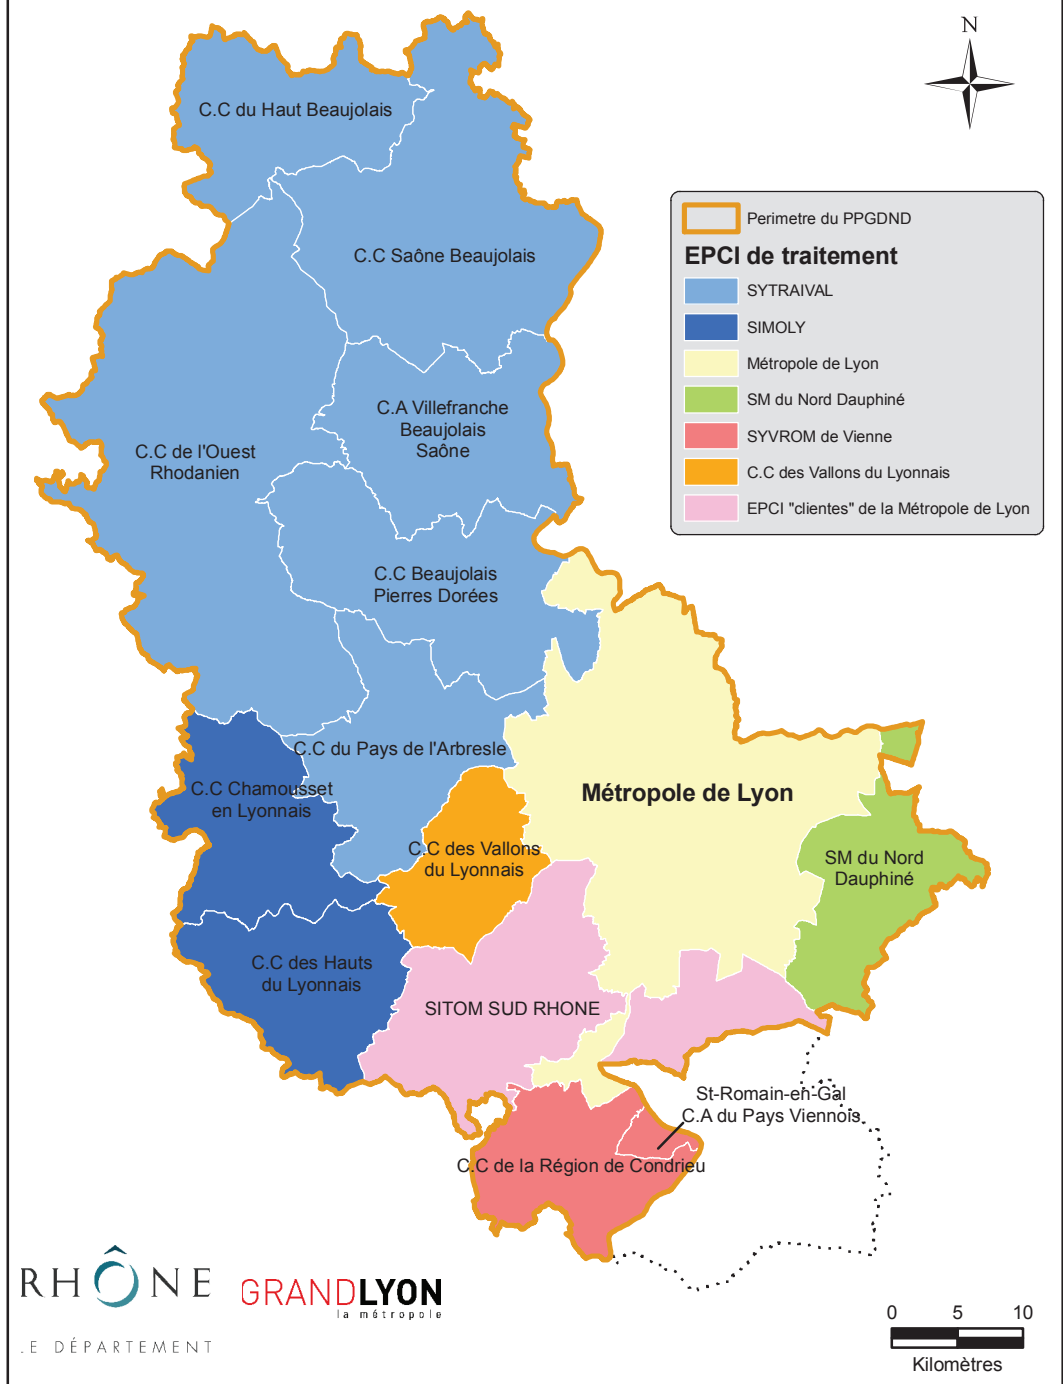

Carte 1 : établissements publics en charge de la collecte des déchets ménagers dans la zone du Plan en 2015

Carte 2 : établissements publics en charge du traitement des déchets ménagers en 2015

Métropole de Lyon - CS 33569 - 69505 Lyon Cedex 03

Origine Cadastre - Droits de l'Etat réservés - source Rhône et Métropole