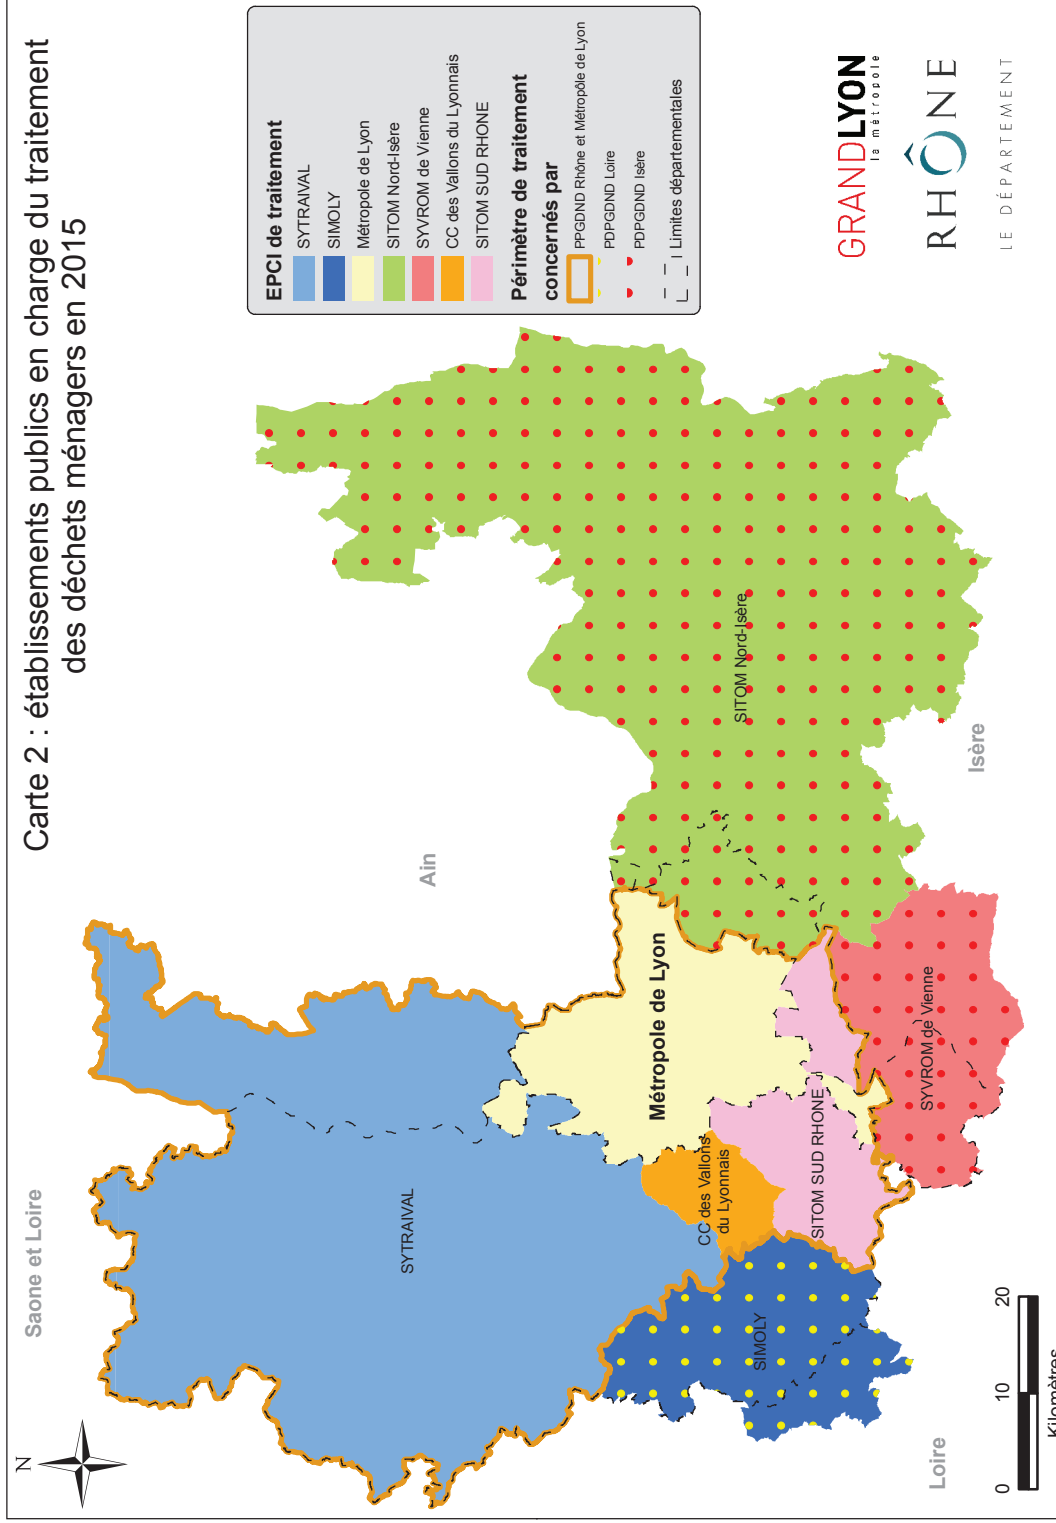

Carte 1 : établissements publics en charge de la collecte des déchets ménagers dans la zone du Plan en 2015

Carte 2 : établissements publics en charge du traitement des déchets ménagers en 2015

Métropole de Lyon - CS 33569 - 69505 Lyon Cedex 03

Origine Cadastre - Droits de l'Etat réservés - source Rhône et Métropole