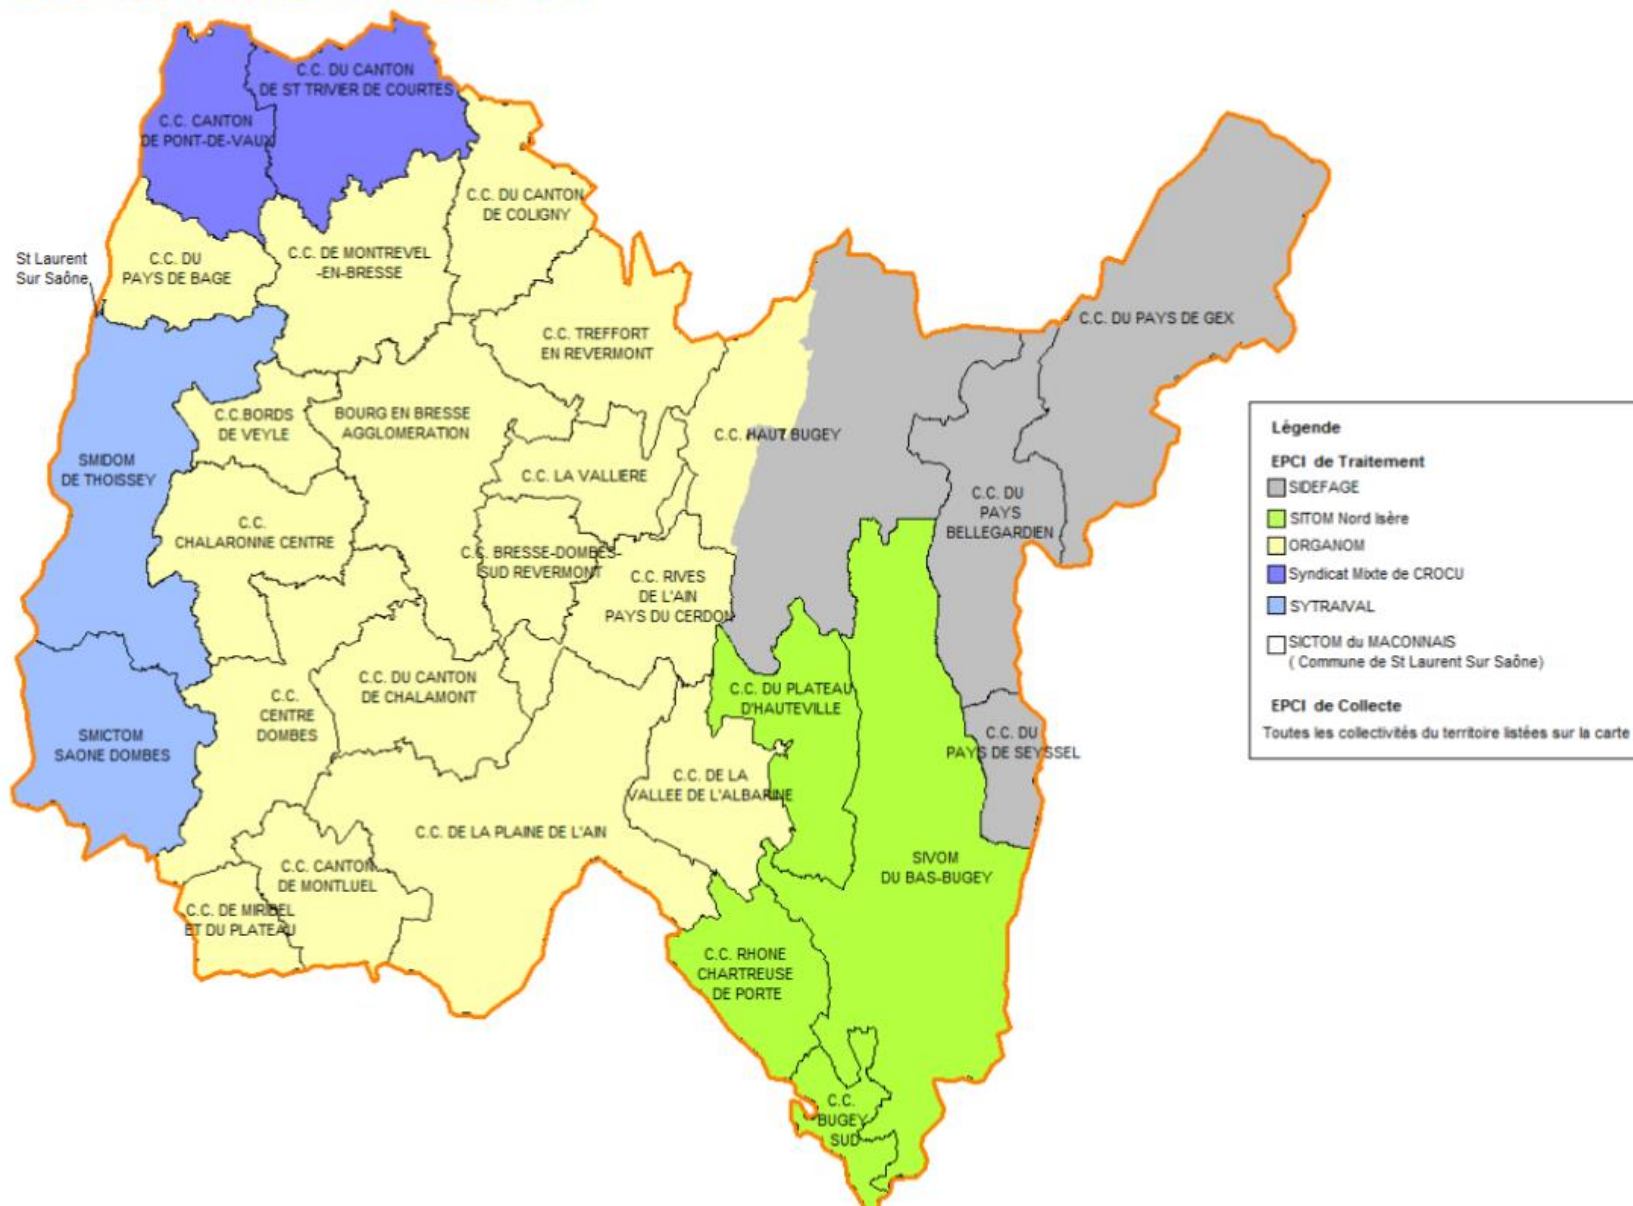

Ain : EPCI de Collecte et de Traitement 2016

Légende

EPCI de Traitement

- SIEFAGE
- SITOM Nord Isère
- ORGANOM
- Syndicat Mixte de CROCU
- SYTRIVAL
- SICTOM du MACONNAIS (Commune de St Laurent Sur Saône)

EPCI de Collecte

Toutes les collectivités du territoire listées sur la carte