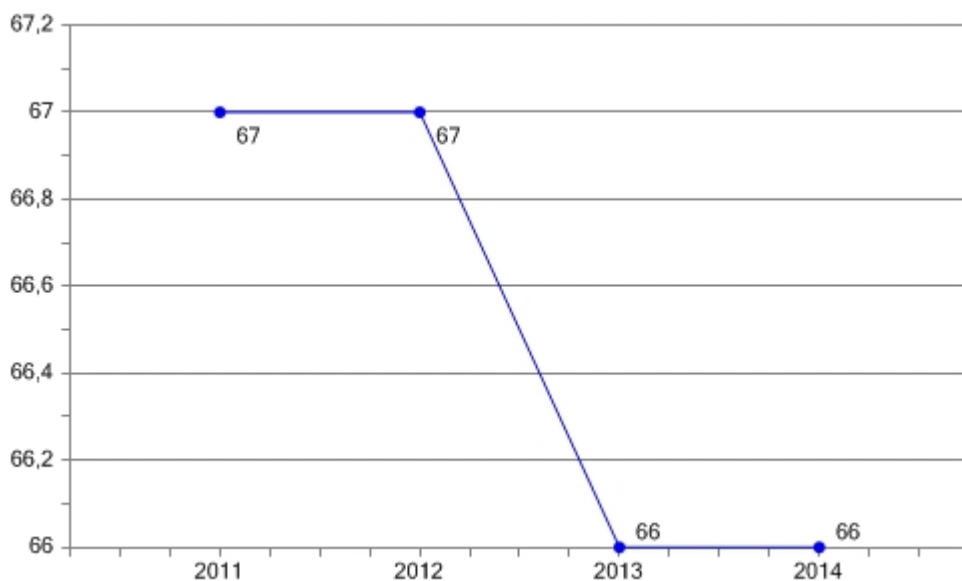

Département de la Haute-Savoie (74)

Année de référence : 2014

Tonnages collectés :

Evolution du nombre de déchèteries :

Le nombre de déchèteries correspond aux sites en fonctionnement au 31 décembre de l'année de référence.