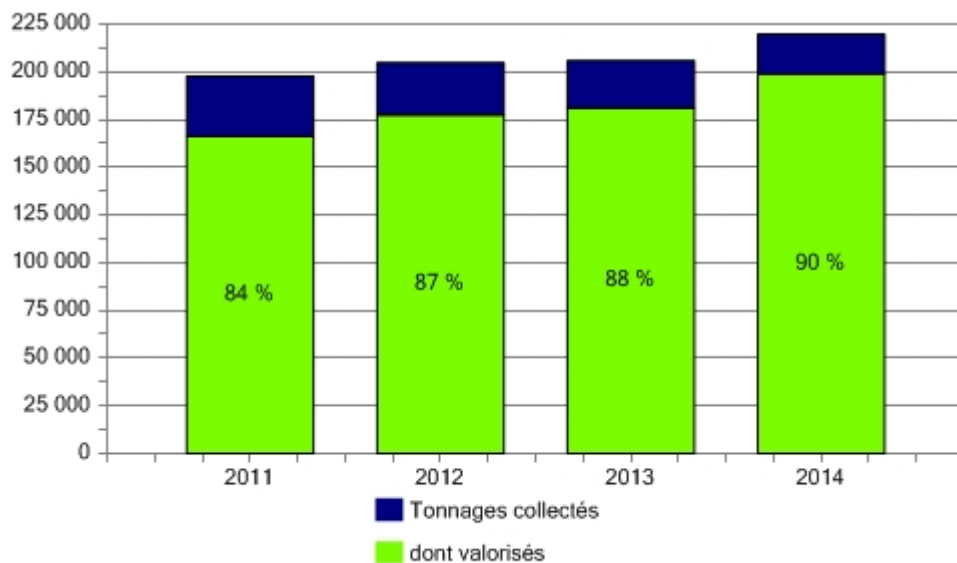

Département de la Haute-Savoie (74)

Année de référence : 2014

Tonnages collectés :

Evolution du nombre de déchèteries :

Le nombre de déchèteries correspond aux sites en fonctionnement au 31 décembre de l'année de référence.