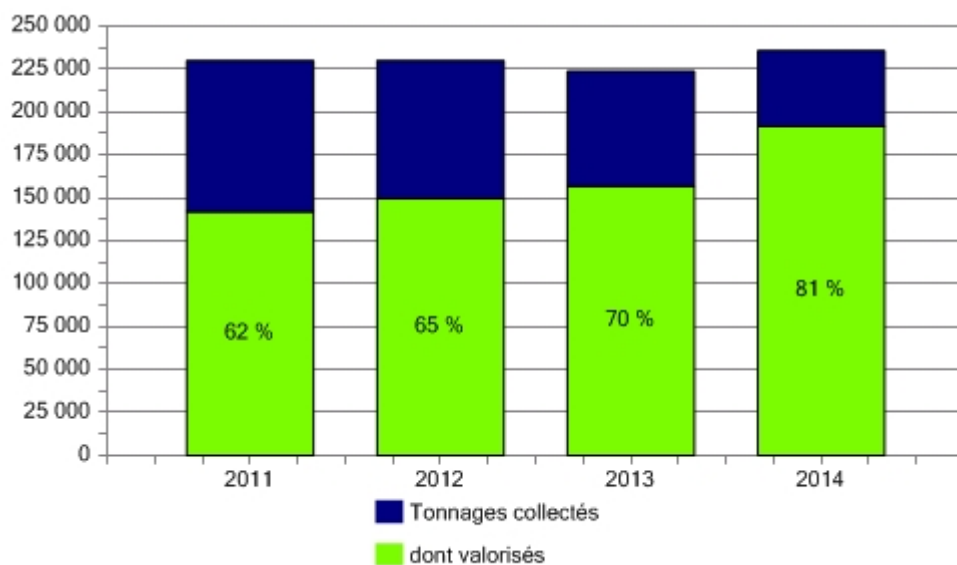

Département du Rhône (69)

Année de référence : 2014

Tonnages collectés :

Evolution du nombre de déchèteries :

Le nombre de déchèteries correspond aux sites en fonctionnement au 31 décembre de l'année de référence.