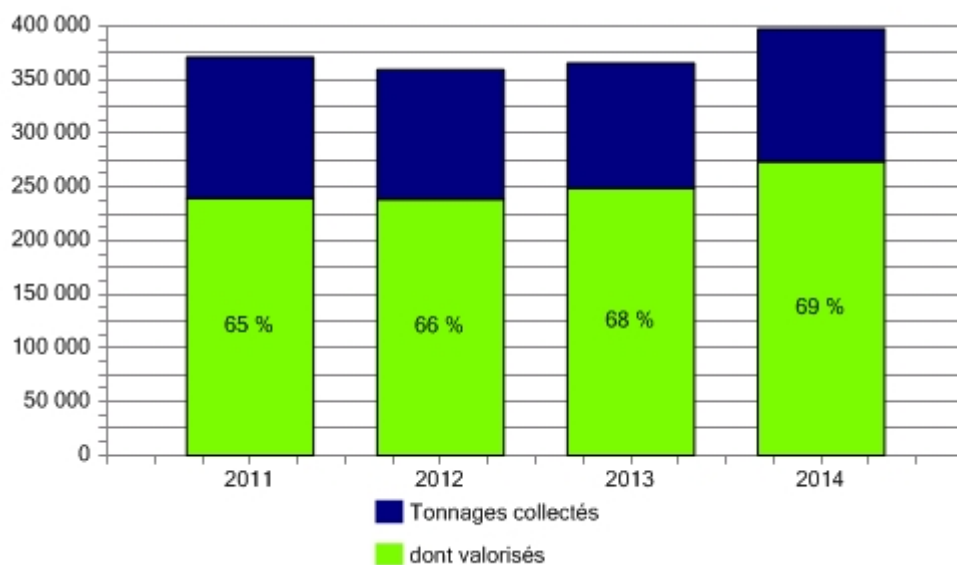

Département de l'Isère (38)

Année de référence : 2014

Tonnages collectés :

Evolution du nombre de déchèteries :

Le nombre de déchèteries correspond aux sites en fonctionnement au 31 décembre de l'année de référence.