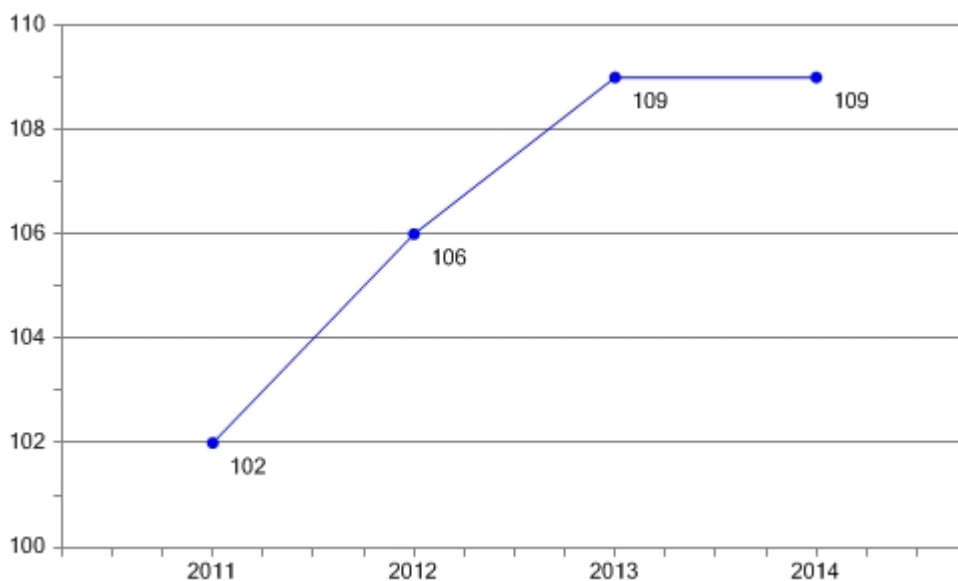

Département de l'Isère (38)

Année de référence : 2014

Tonnages collectés :

Evolution du nombre de déchèteries :

Le nombre de déchèteries correspond aux sites en fonctionnement au 31 décembre de l'année de référence.