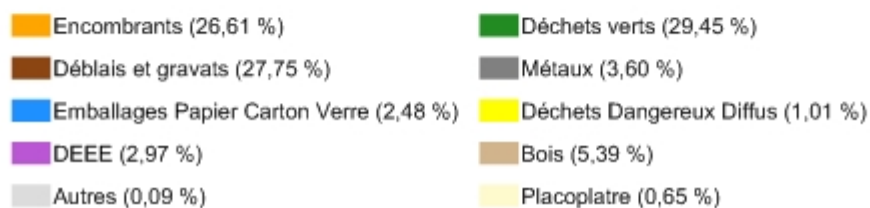

Répartition des déchets collectés en déchèterie (en % des tonnages)

Département de la Loire (42)

Année de référence : 2014

Catégorie de déchets	Tonnage collecté	dans
Encombrants	42 171,66 t	37 déchèteries sur 37
Déchets verts	46 685,66 t	34 déchèteries sur 37
Déblais et gravats	43 989,42 t	35 déchèteries sur 37
Métaux	5 703,62 t	37 déchèteries sur 37
Emballages Papier Carton Verre	3 927,22 t	35 déchèteries sur 37
Déchets Dangereux Diffus	1 599,90 t	37 déchèteries sur 37
DEEE	4 713,97 t	37 déchèteries sur 37
Bois	8 543,27 t	19 déchèteries sur 37
Autres	137,48 t	6 déchèteries sur 37
Placoplatre	1 032,24 t	16 déchèteries sur 37