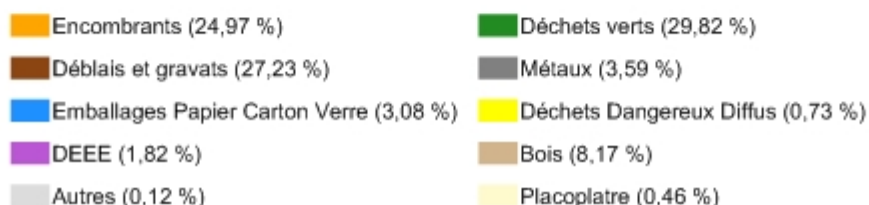

## Répartition des déchets collectés en déchèterie (en % des tonnages)

Département de l'Isère (38)

Année de référence : 2014

Catégorie de déchets	Tonnage collecté	dans
Encombrants	97 391,19 t	107 déchèteries sur 109
Déchets verts	116 305,03 t	101 déchèteries sur 109
Déblais et gravats	106 183,91 t	97 déchèteries sur 109
Métaux	13 992,56 t	103 déchèteries sur 109
Emballages Papier Carton Verre	12 023,90 t	102 déchèteries sur 109
Déchets Dangereux Diffus	2 827,58 t	100 déchèteries sur 109
DEEE	7 098,43 t	95 déchèteries sur 109
Bois	31 862,52 t	76 déchèteries sur 109
Autres	487,17 t	32 déchèteries sur 109
Placoplatre	1 803,97 t	24 déchèteries sur 109