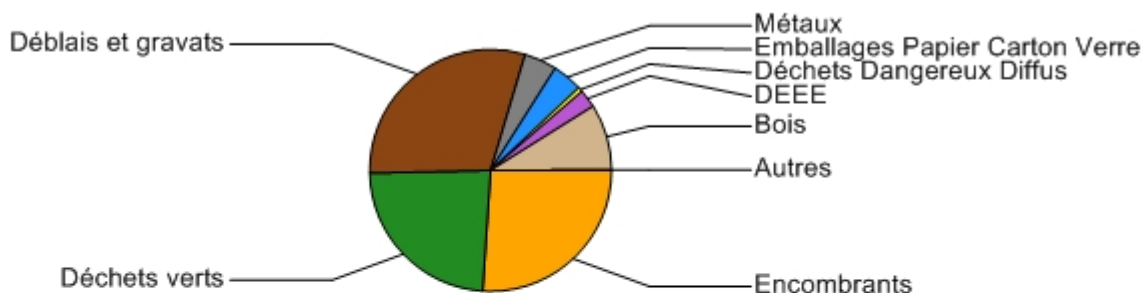

## Répartition des déchets collectés en déchèterie (en % des tonnages)

Département de la Drôme (26)

Année de référence : 2014

Catégorie de déchets	Tonnage collecté	dans
Encombrants	32 131,13 t	50 déchèteries sur 50
Déchets verts	29 047,01 t	37 déchèteries sur 50
Déblais et gravats	36 929,61 t	47 déchèteries sur 50
Métaux	5 381,84 t	49 déchèteries sur 50
Emballages Papier Carton Verre	4 988,27 t	50 déchèteries sur 50
Déchets Dangereux Diffus	778,24 t	46 déchèteries sur 50
DEEE	3 013,95 t	45 déchèteries sur 50
Bois	10 878,12 t	39 déchèteries sur 50
Autres	99,21 t	5 déchèteries sur 50