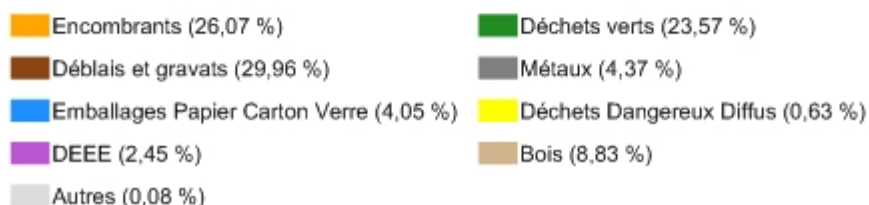

## Répartition des déchets collectés en déchèterie (en % des tonnages)

Département de la Drôme (26)

Année de référence : 2014

Catégorie de déchets	Tonnage collecté	dans
Encombrants	32 131,13 t	50 déchèteries sur 50
Déchets verts	29 047,01 t	37 déchèteries sur 50
Déblais et gravats	36 929,61 t	47 déchèteries sur 50
Métaux	5 381,84 t	49 déchèteries sur 50
Emballages Papier Carton Verre	4 988,27 t	50 déchèteries sur 50
Déchets Dangereux Diffus	778,24 t	46 déchèteries sur 50
DEEE	3 013,95 t	45 déchèteries sur 50
Bois	10 878,12 t	39 déchèteries sur 50
Autres	99,21 t	5 déchèteries sur 50