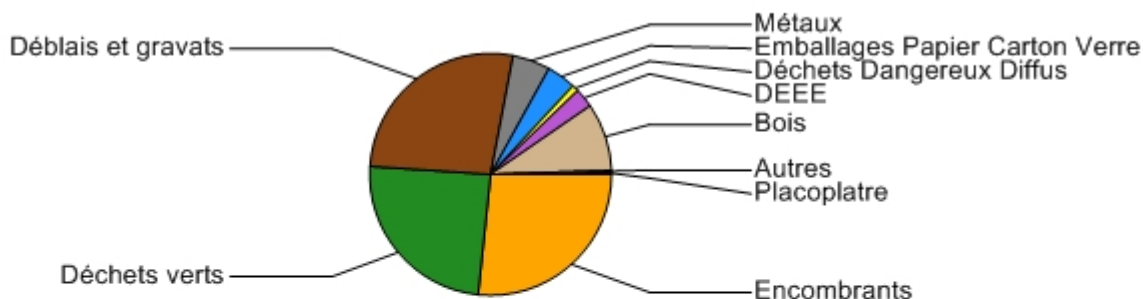

Répartition des déchets collectés en déchèterie (en % des tonnages)

Département de l'Ardèche (07)

Année de référence : 2014

Catégorie de déchets	Tonnage collecté	dans
Encombrants	20 975,87 t	40 déchèteries sur 40
Déchets verts	19 194,93 t	34 déchèteries sur 40
Déblais et gravats	21 182,33 t	37 déchèteries sur 40
Métaux	3 968,54 t	37 déchèteries sur 40
Emballages Papier Carton Verre	3 073,84 t	36 déchèteries sur 40
Déchets Dangereux Diffus	690,81 t	38 déchèteries sur 40
DEEE	2 033,95 t	34 déchèteries sur 40
Bois	7 136,04 t	32 déchèteries sur 40
Autres	181,21 t	14 déchèteries sur 40
Placoplatre	239,87 t	4 déchèteries sur 40