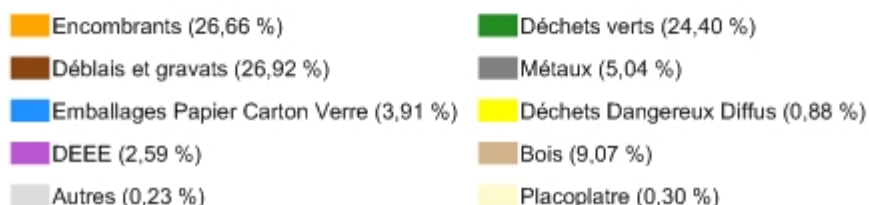

Répartition des déchets collectés en déchèterie (en % des tonnages)

Département de l'Ardèche (07)

Année de référence : 2014

Catégorie de déchets	Tonnage collecté	dans
Encombrants	20 975,87 t	40 déchèteries sur 40
Déchets verts	19 194,93 t	34 déchèteries sur 40
Déblais et gravats	21 182,33 t	37 déchèteries sur 40
Métaux	3 968,54 t	37 déchèteries sur 40
Emballages Papier Carton Verre	3 073,84 t	36 déchèteries sur 40
Déchets Dangereux Diffus	690,81 t	38 déchèteries sur 40
DEEE	2 033,95 t	34 déchèteries sur 40
Bois	7 136,04 t	32 déchèteries sur 40
Autres	181,21 t	14 déchèteries sur 40
Placoplatre	239,87 t	4 déchèteries sur 40