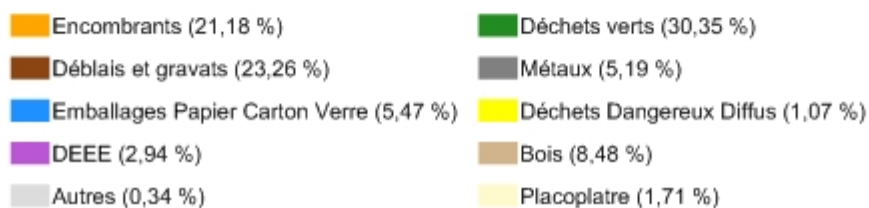

## Répartition des déchets collectés en déchèterie (en % des tonnages)

Département de l'Ain (01)

Année de référence : 2014

Catégorie de déchets	Tonnage collecté	dans
Encombrants	34 498,18 t	49 déchèteries sur 50
Déchets verts	49 441,05 t	48 déchèteries sur 50
Déblais et gravats	37 881,81 t	49 déchèteries sur 50
Métaux	8 460,66 t	49 déchèteries sur 50
Emballages Papier Carton Verre	8 916,48 t	48 déchèteries sur 50
Déchets Dangereux Diffus	1 735,06 t	48 déchèteries sur 50
DEEE	4 791,36 t	45 déchèteries sur 50
Bois	13 814,56 t	37 déchèteries sur 50
Autres	561,39 t	22 déchèteries sur 50
Placoplatre	2 791,01 t	36 déchèteries sur 50