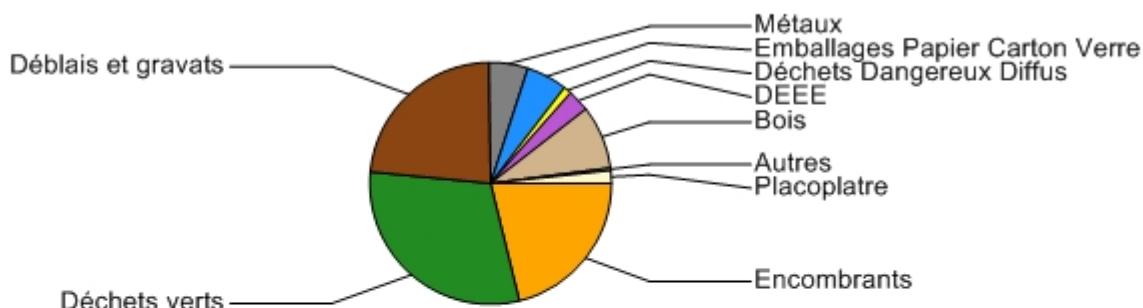

## Répartition des déchets collectés en déchèterie (en % des tonnages)

Département de l'Ain (01)

Année de référence : 2014

Catégorie de déchets	Tonnage collecté	dans
Encombrants	34 498,18 t	49 déchèteries sur 50
Déchets verts	49 441,05 t	48 déchèteries sur 50
Déblais et gravats	37 881,81 t	49 déchèteries sur 50
Métaux	8 460,66 t	49 déchèteries sur 50
Emballages Papier Carton Verre	8 916,48 t	48 déchèteries sur 50
Déchets Dangereux Diffus	1 735,06 t	48 déchèteries sur 50
DEEE	4 791,36 t	45 déchèteries sur 50
Bois	13 814,56 t	37 déchèteries sur 50
Autres	561,39 t	22 déchèteries sur 50
Placoplatre	2 791,01 t	36 déchèteries sur 50