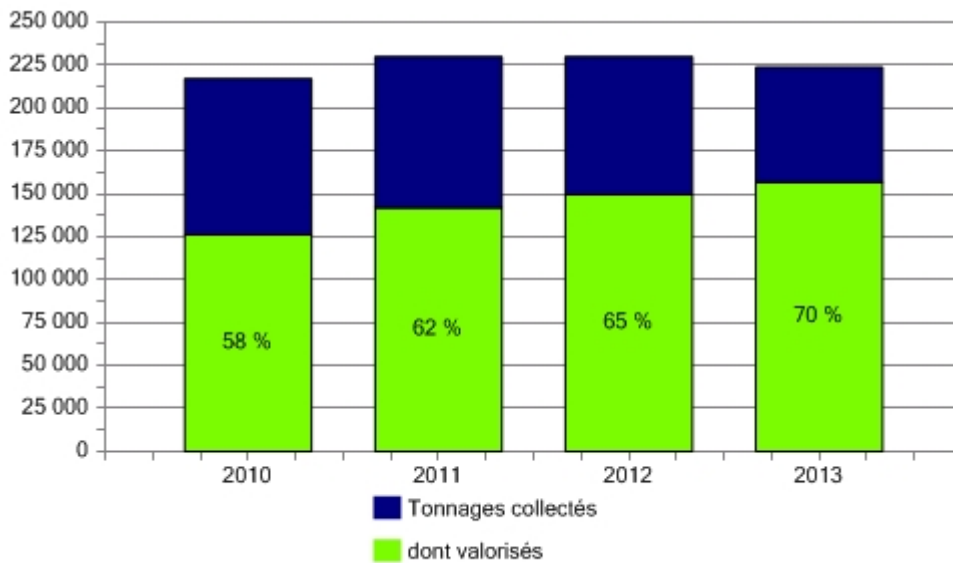

Département du Rhône (69)

Année de référence : 2013

Tonnages collectés :

Evolution du nombre de déchèteries :