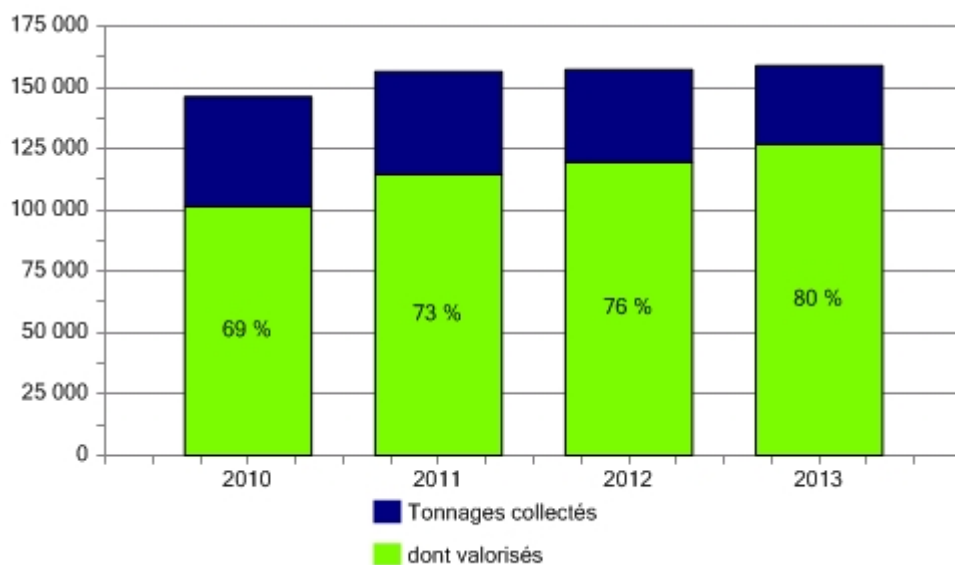

Département de l'Ain (01)

Année de référence : 2013

Tonnages collectés :

Evolution du nombre de déchèteries :