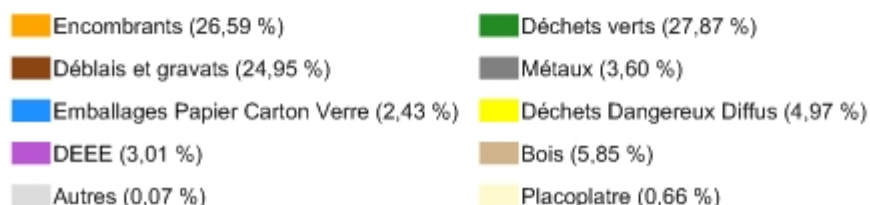

Répartition des déchets collectés en déchèterie (en % des tonnages)

Département de la Loire (42)

Année de référence : 2013

Catégorie de déchets	Tonnage collecté	dans
Encombrants	42 051,35 t	39 déchèteries sur 39
Déchets verts	44 078,53 t	37 déchèteries sur 39
Déblais et gravats	39 460,22 t	37 déchèteries sur 39
Métaux	5 685,10 t	39 déchèteries sur 39
Emballages Papier Carton Verre	3 835,59 t	37 déchèteries sur 39
Déchets Dangereux Diffus	7 861,78 t	39 déchèteries sur 39
DEEE	4 764,14 t	39 déchèteries sur 39
Bois	9 257,92 t	31 déchèteries sur 39
Autres	107,28 t	33 déchèteries sur 39
Placoplatre	1 036,27 t	16 déchèteries sur 39