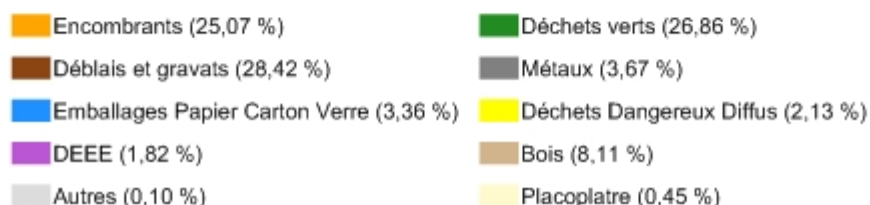

## Répartition des déchets collectés en déchèterie (en % des tonnages)

Département de l'Isère (38)

Année de référence : 2013

Catégorie de déchets	Tonnage collecté	dans
Encombrants	91 698,13 t	105 déchèteries sur 109
Déchets verts	98 250,69 t	99 déchèteries sur 109
Déblais et gravats	103 980,44 t	94 déchèteries sur 109
Métaux	13 441,68 t	99 déchèteries sur 109
Emballages Papier Carton Verre	12 293,52 t	99 déchèteries sur 109
Déchets Dangereux Diffus	7 773,75 t	99 déchèteries sur 109
DEEE	6 668,07 t	90 déchèteries sur 109
Bois	29 674,33 t	76 déchèteries sur 109
Autres	383,93 t	98 déchèteries sur 109
Placoplatre	1 645,05 t	22 déchèteries sur 109