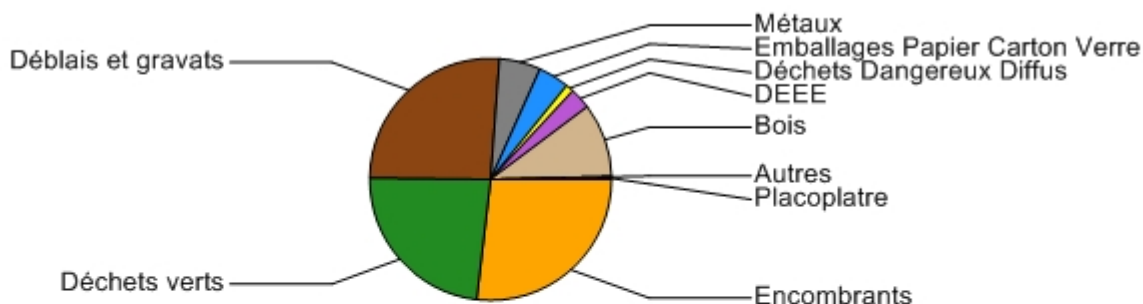

## Répartition des déchets collectés en déchèterie (en % des tonnages)

Département de l'Ardèche (07)

Année de référence : 2013

Catégorie de déchets	Tonnage collecté	dans
Encombrants	18 476,62 t	40 déchèteries sur 40
Déchets verts	16 078,26 t	34 déchèteries sur 40
Déblais et gravats	17 841,76 t	34 déchèteries sur 40
Métaux	3 811,88 t	35 déchèteries sur 40
Emballages Papier Carton Verre	2 851,61 t	35 déchèteries sur 40
Déchets Dangereux Diffus	730,37 t	37 déchèteries sur 40
DEEE	1 954,92 t	35 déchèteries sur 40
Bois	6 773,26 t	33 déchèteries sur 40
Autres	89,19 t	37 déchèteries sur 40
Placoplatre	191,30 t	4 déchèteries sur 40