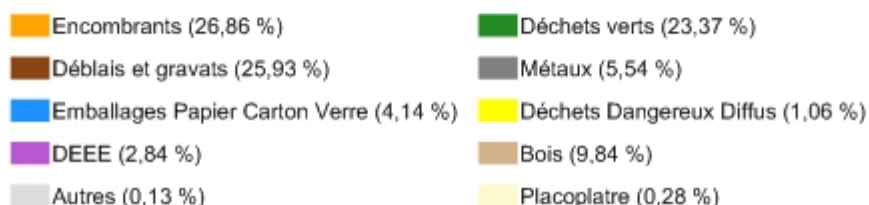

## Répartition des déchets collectés en déchèterie (en % des tonnages)

Département de l'Ardèche (07)

Année de référence : 2013

Catégorie de déchets	Tonnage collecté	dans
Encombrants	18 476,62 t	40 déchèteries sur 40
Déchets verts	16 078,26 t	34 déchèteries sur 40
Déblais et gravats	17 841,76 t	34 déchèteries sur 40
Métaux	3 811,88 t	35 déchèteries sur 40
Emballages Papier Carton Verre	2 851,61 t	35 déchèteries sur 40
Déchets Dangereux Diffus	730,37 t	37 déchèteries sur 40
DEEE	1 954,92 t	35 déchèteries sur 40
Bois	6 773,26 t	33 déchèteries sur 40
Autres	89,19 t	37 déchèteries sur 40
Placoplatre	191,30 t	4 déchèteries sur 40