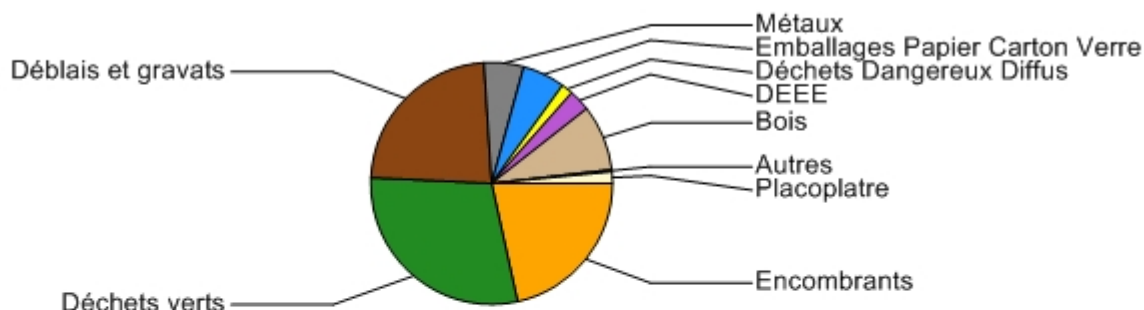

## Répartition des déchets collectés en déchèterie (en % des tonnages)

Département de l'Ain (01)

Année de référence : 2013

Catégorie de déchets	Tonnage collecté	dans
Encombrants	34 239,23 t	50 déchèteries sur 51
Déchets verts	46 426,30 t	49 déchèteries sur 51
Déblais et gravats	36 885,73 t	49 déchèteries sur 51
Métaux	8 412,77 t	50 déchèteries sur 51
Emballages Papier Carton Verre	9 044,72 t	49 déchèteries sur 51
Déchets Dangereux Diffus	2 456,72 t	48 déchèteries sur 51
DEEE	4 583,90 t	45 déchèteries sur 51
Bois	13 948,61 t	46 déchèteries sur 51
Autres	437,17 t	47 déchèteries sur 51
Placoplatre	2 447,98 t	35 déchèteries sur 51