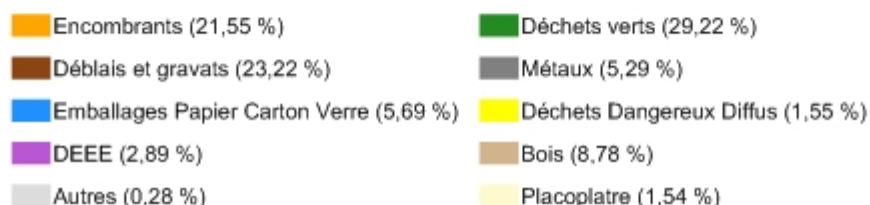

## Répartition des déchets collectés en déchèterie (en % des tonnages)

Département de l'Ain (01)

Année de référence : 2013

Catégorie de déchets	Tonnage collecté	dans
Encombrants	34 239,23 t	50 déchèteries sur 51
Déchets verts	46 426,30 t	49 déchèteries sur 51
Déblais et gravats	36 885,73 t	49 déchèteries sur 51
Métaux	8 412,77 t	50 déchèteries sur 51
Emballages Papier Carton Verre	9 044,72 t	49 déchèteries sur 51
Déchets Dangereux Diffus	2 456,72 t	48 déchèteries sur 51
DEEE	4 583,90 t	45 déchèteries sur 51
Bois	13 948,61 t	46 déchèteries sur 51
Autres	437,17 t	47 déchèteries sur 51
Placoplatre	2 447,98 t	35 déchèteries sur 51