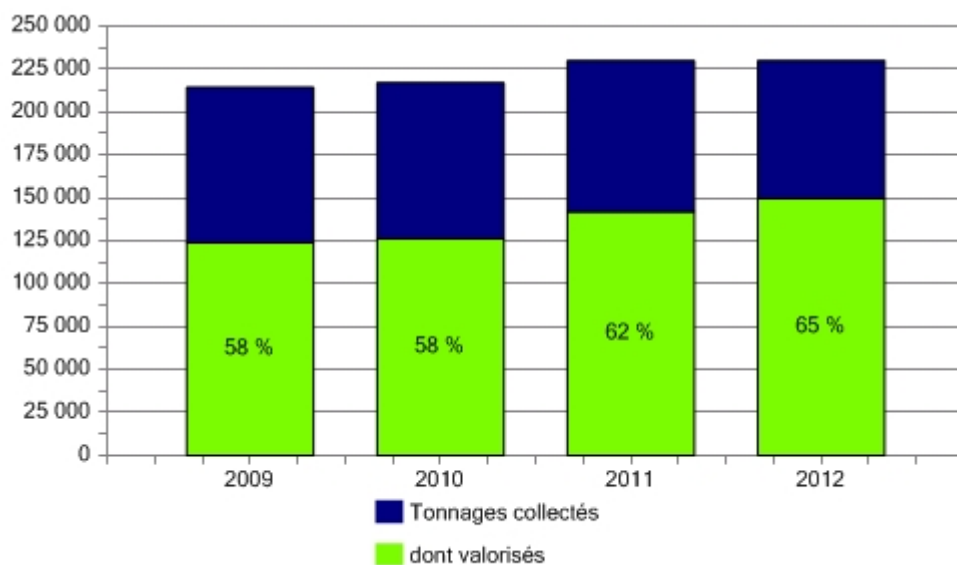

Département du Rhône (69)

Année de référence : 2012

Tonnages collectés :

Evolution du nombre de déchèteries :