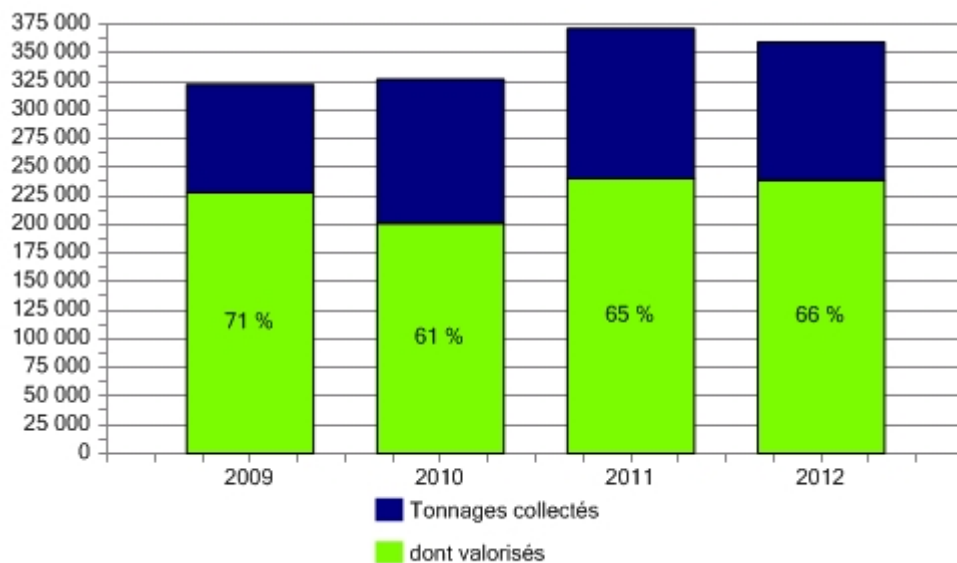

Département de l'Isère (38)

Année de référence : 2012

Tonnages collectés :

Evolution du nombre de déchèteries :