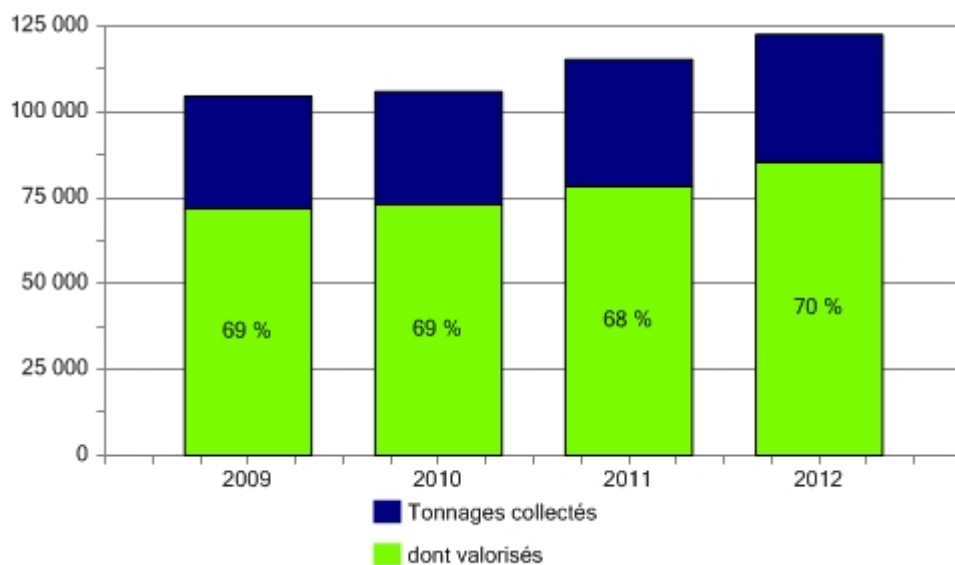

Département de la Drôme (26)

Année de référence : 2012

Tonnages collectés :

Evolution du nombre de déchèteries :