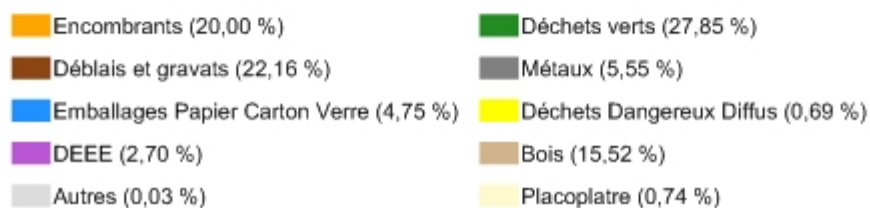

Répartition des déchets collectés en déchèterie (en % des tonnages)

Département de la Haute-Savoie (74)

Année de référence : 2012

Catégorie de déchets	Tonnage collecté	dans
Encombrants	41 120,54 t	65 déchèteries sur 67
Déchets verts	57 258,11 t	62 déchèteries sur 67
Déblais et gravats	45 568,36 t	57 déchèteries sur 67
Métaux	11 415,33 t	63 déchèteries sur 67
Emballages Papier Carton Verre	9 773,15 t	59 déchèteries sur 67
Déchets Dangereux Diffus	1 409,42 t	62 déchèteries sur 67
DEEE	5 544,89 t	52 déchèteries sur 67
Bois	31 901,56 t	60 déchèteries sur 67
Autres	71,05 t	11 déchèteries sur 67
Placoplatre	1 526,22 t	23 déchèteries sur 67