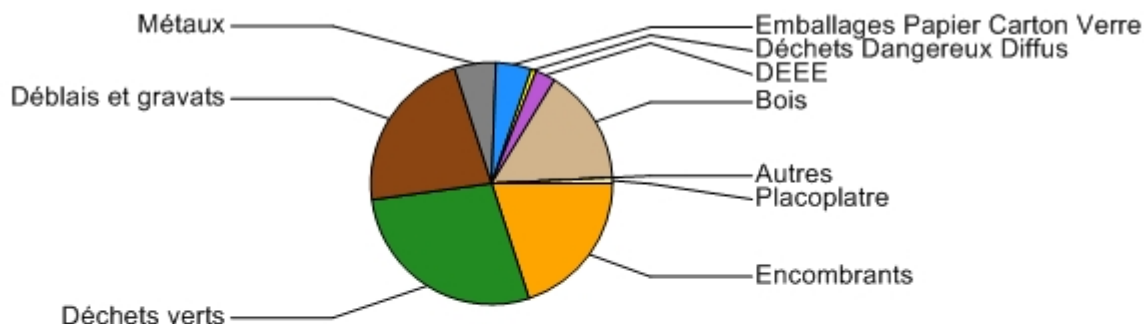

Répartition des déchets collectés en déchèterie (en % des tonnages)

Département de la Haute-Savoie (74)

Année de référence : 2012

Catégorie de déchets	Tonnage collecté	dans
Encombrants	41 120,54 t	65 déchèteries sur 67
Déchets verts	57 258,11 t	62 déchèteries sur 67
Déblais et gravats	45 568,36 t	57 déchèteries sur 67
Métaux	11 415,33 t	63 déchèteries sur 67
Emballages Papier Carton Verre	9 773,15 t	59 déchèteries sur 67
Déchets Dangereux Diffus	1 409,42 t	62 déchèteries sur 67
DEEE	5 544,89 t	52 déchèteries sur 67
Bois	31 901,56 t	60 déchèteries sur 67
Autres	71,05 t	11 déchèteries sur 67
Placoplatre	1 526,22 t	23 déchèteries sur 67