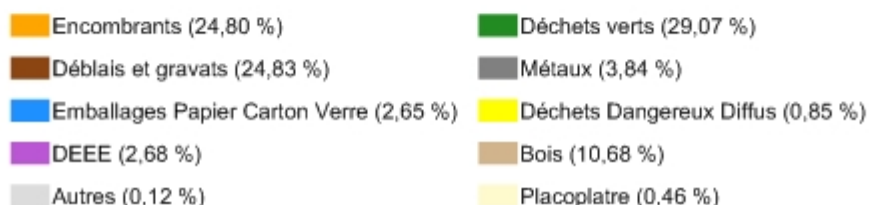

Répartition des déchets collectés en déchèterie (en % des tonnages)

Département de la Loire (42)

Année de référence : 2012

Catégorie de déchets	Tonnage collecté	dans
Encombrants	39 321,39 t	37 déchèteries sur 37
Déchets verts	46 088,91 t	35 déchèteries sur 37
Déblais et gravats	39 366,60 t	35 déchèteries sur 37
Métaux	6 091,24 t	37 déchèteries sur 37
Emballages Papier Carton Verre	4 206,34 t	35 déchèteries sur 37
Déchets Dangereux Diffus	1 354,25 t	37 déchèteries sur 37
DEEE	4 243,20 t	37 déchèteries sur 37
Bois	16 933,51 t	34 déchèteries sur 37
Autres	183,60 t	10 déchèteries sur 37
Placoplatre	733,91 t	14 déchèteries sur 37