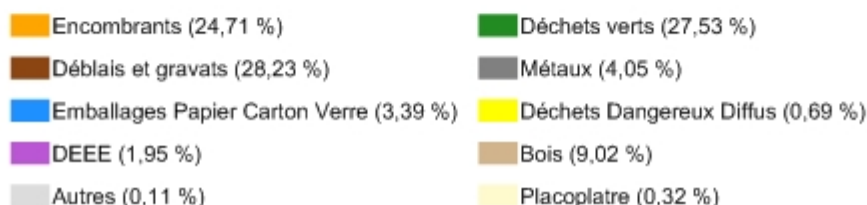

Répartition des déchets collectés en déchèterie (en % des tonnages)

Département de l'Isère (38)

Année de référence : 2012

Catégorie de déchets	Tonnage collecté	dans
Encombrants	89 051,66 t	101 déchèteries sur 106
Déchets verts	99 248,39 t	98 déchèteries sur 106
Déblais et gravats	101 742,76 t	92 déchèteries sur 106
Métaux	14 597,99 t	99 déchèteries sur 106
Emballages Papier Carton Verre	12 229,99 t	96 déchèteries sur 106
Déchets Dangereux Diffus	2 495,74 t	101 déchèteries sur 106
DEEE	7 034,46 t	90 déchèteries sur 106
Bois	32 512,02 t	84 déchèteries sur 106
Autres	391,96 t	28 déchèteries sur 106
Placoplatre	1 146,10 t	20 déchèteries sur 106