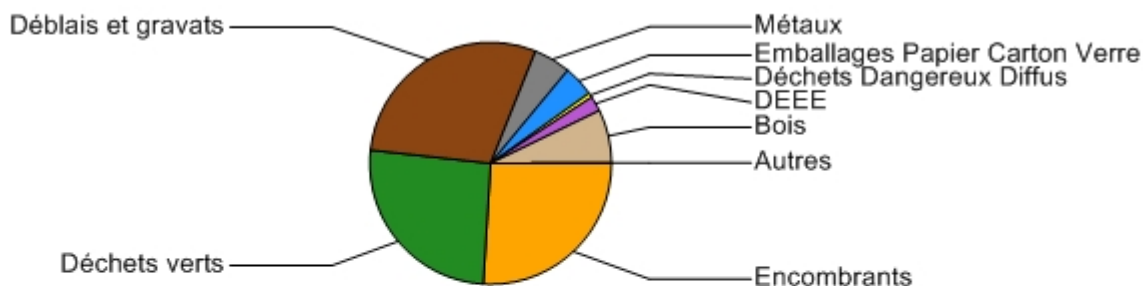

Répartition des déchets collectés en déchèterie (en % des tonnages)

Département de la Drôme (26)

Année de référence : 2012

Catégorie de déchets	Tonnage collecté	dans
Encombrants	30 900,23 t	47 déchèteries sur 48
Déchets verts	30 652,16 t	37 déchèteries sur 48
Déblais et gravats	34 826,57 t	42 déchèteries sur 48
Métaux	5 898,77 t	46 déchèteries sur 48
Emballages Papier Carton Verre	4 921,40 t	47 déchèteries sur 48
Déchets Dangereux Diffus	733,64 t	45 déchèteries sur 48
DEEE	2 426,27 t	40 déchèteries sur 48
Bois	8 437,77 t	34 déchèteries sur 48
Autres	117,69 t	4 déchèteries sur 48