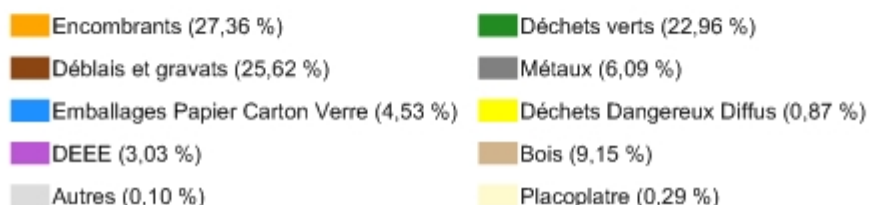

Répartition des déchets collectés en déchèterie (en % des tonnages)

Département de l'Ardèche (07)

Année de référence : 2012

Catégorie de déchets	Tonnage collecté	dans
Encombrants	17 892,26 t	37 déchèteries sur 39
Déchets verts	15 012,86 t	32 déchèteries sur 39
Déblais et gravats	16 757,98 t	32 déchèteries sur 39
Métaux	3 984,09 t	33 déchèteries sur 39
Emballages Papier Carton Verre	2 962,29 t	34 déchèteries sur 39
Déchets Dangereux Diffus	566,12 t	34 déchèteries sur 39
DEEE	1 981,15 t	30 déchèteries sur 39
Bois	5 981,52 t	31 déchèteries sur 39
Autres	66,74 t	4 déchèteries sur 39
Placoplatre	192,00 t	3 déchèteries sur 39