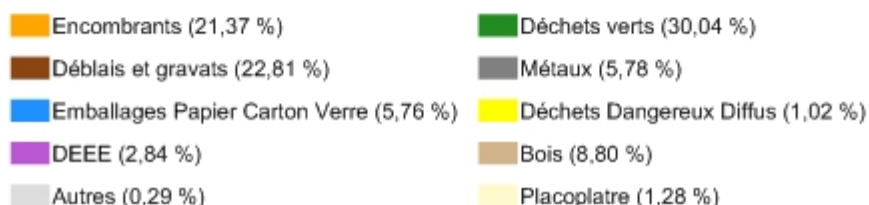

Répartition des déchets collectés en déchèterie (en % des tonnages)

Département de l'Ain (01)

Année de référence : 2012

Catégorie de déchets	Tonnage collecté	dans
Encombrants	33 419,86 t	50 déchèteries sur 52
Déchets verts	46 979,58 t	50 déchèteries sur 52
Déblais et gravats	35 669,93 t	47 déchèteries sur 52
Métaux	9 035,88 t	51 déchèteries sur 52
Emballages Papier Carton Verre	9 007,92 t	48 déchèteries sur 52
Déchets Dangereux Diffus	1 599,98 t	48 déchèteries sur 52
DEEE	4 435,95 t	43 déchèteries sur 52
Bois	13 766,64 t	45 déchèteries sur 52
Autres	454,88 t	22 déchèteries sur 52
Placoplatre	2 006,34 t	31 déchèteries sur 52