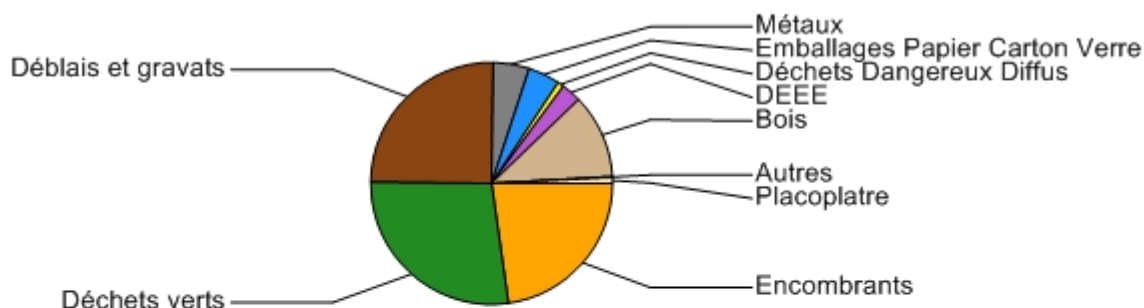

Répartition des déchets collectés en déchèterie (en % des tonnages)

Région Rhône - Alpes

Année de référence : 2012

Catégorie de déchets	Tonnage collecté	dans
Encombrants	322 704,49 t	443 déchèteries sur 456
Déchets verts	388 823,51 t	406 déchèteries sur 456
Déblais et gravats	354 030,86 t	404 déchèteries sur 456
Métaux	68 288,50 t	435 déchèteries sur 456
Emballages Papier Carton Verre	60 278,53 t	415 déchèteries sur 456
Déchets Dangereux Diffus	11 671,80 t	426 déchèteries sur 456
DEEE	37 905,47 t	385 déchèteries sur 456
Bois	160 038,58 t	382 déchèteries sur 456
Autres	1 916,87 t	111 déchèteries sur 456
Placoplatre	11 014,79 t	150 déchèteries sur 456