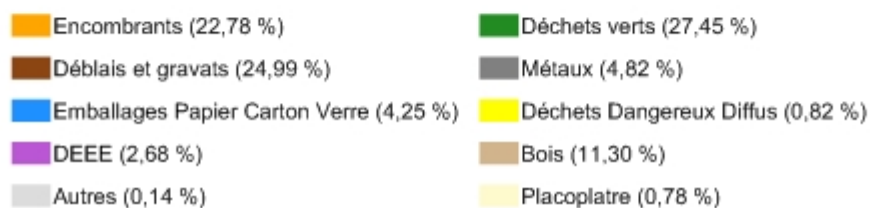

Répartition des déchets collectés en déchèterie (en % des tonnages)

Région Rhône - Alpes

Année de référence : 2012

Catégorie de déchets	Tonnage collecté	dans
Encombrants	322 704,49 t	443 déchèteries sur 456
Déchets verts	388 823,51 t	406 déchèteries sur 456
Déblais et gravats	354 030,86 t	404 déchèteries sur 456
Métaux	68 288,50 t	435 déchèteries sur 456
Emballages Papier Carton Verre	60 278,53 t	415 déchèteries sur 456
Déchets Dangereux Diffus	11 671,80 t	426 déchèteries sur 456
DEEE	37 905,47 t	385 déchèteries sur 456
Bois	160 038,58 t	382 déchèteries sur 456
Autres	1 916,87 t	111 déchèteries sur 456
Placoplatre	11 014,79 t	150 déchèteries sur 456