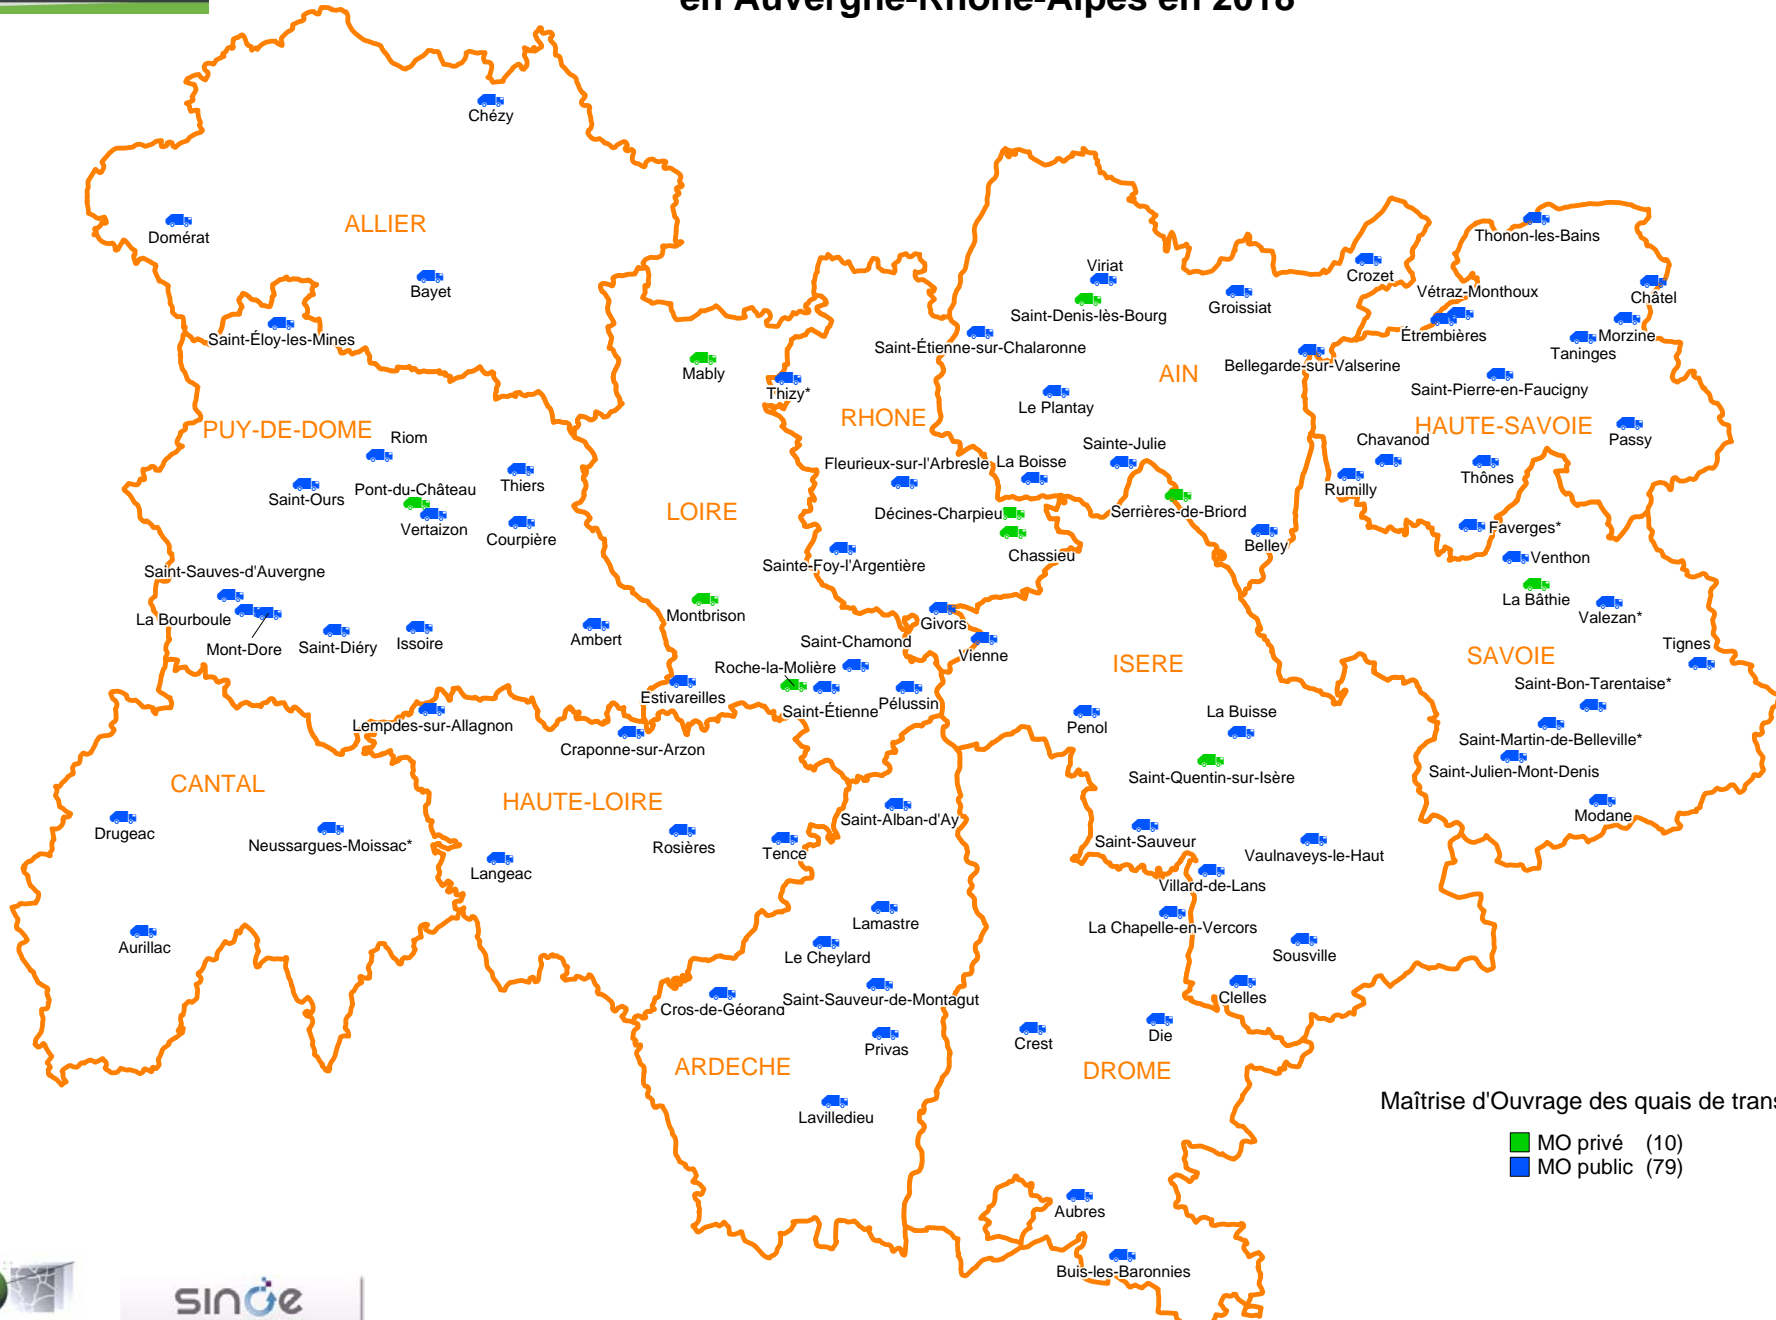

Les quais de transfert en Auvergne-Rhône-Alpes en 2018

Maîtrise d'Ouvrage des quais de transfert

- MO privé (10)
- MO public (79)