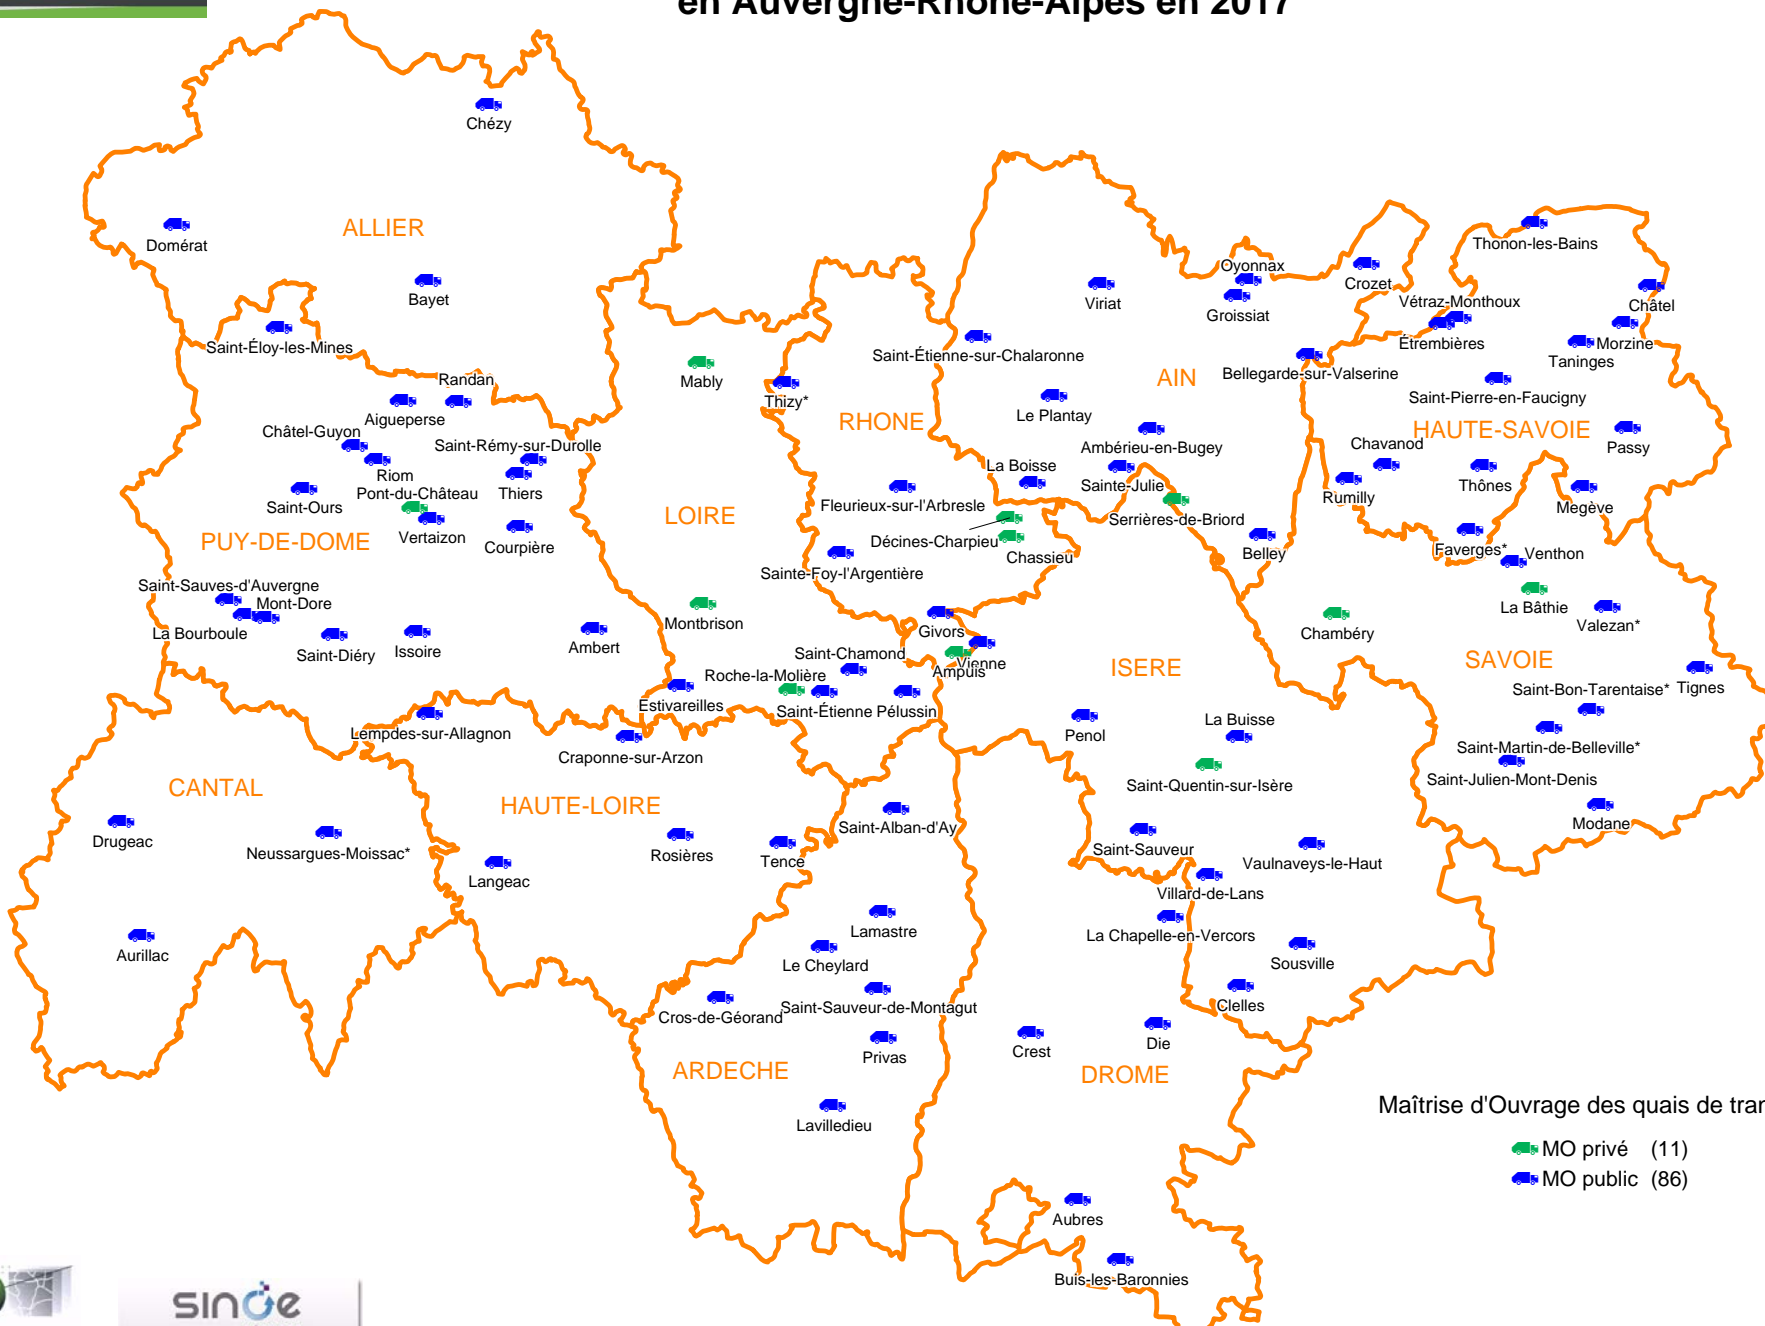

# Les quais de transfert en Auvergne-Rhône-Alpes en 2017

Maîtrise d'Ouvrage des quais de transfert

- MO privé (11)
- MO public (86)