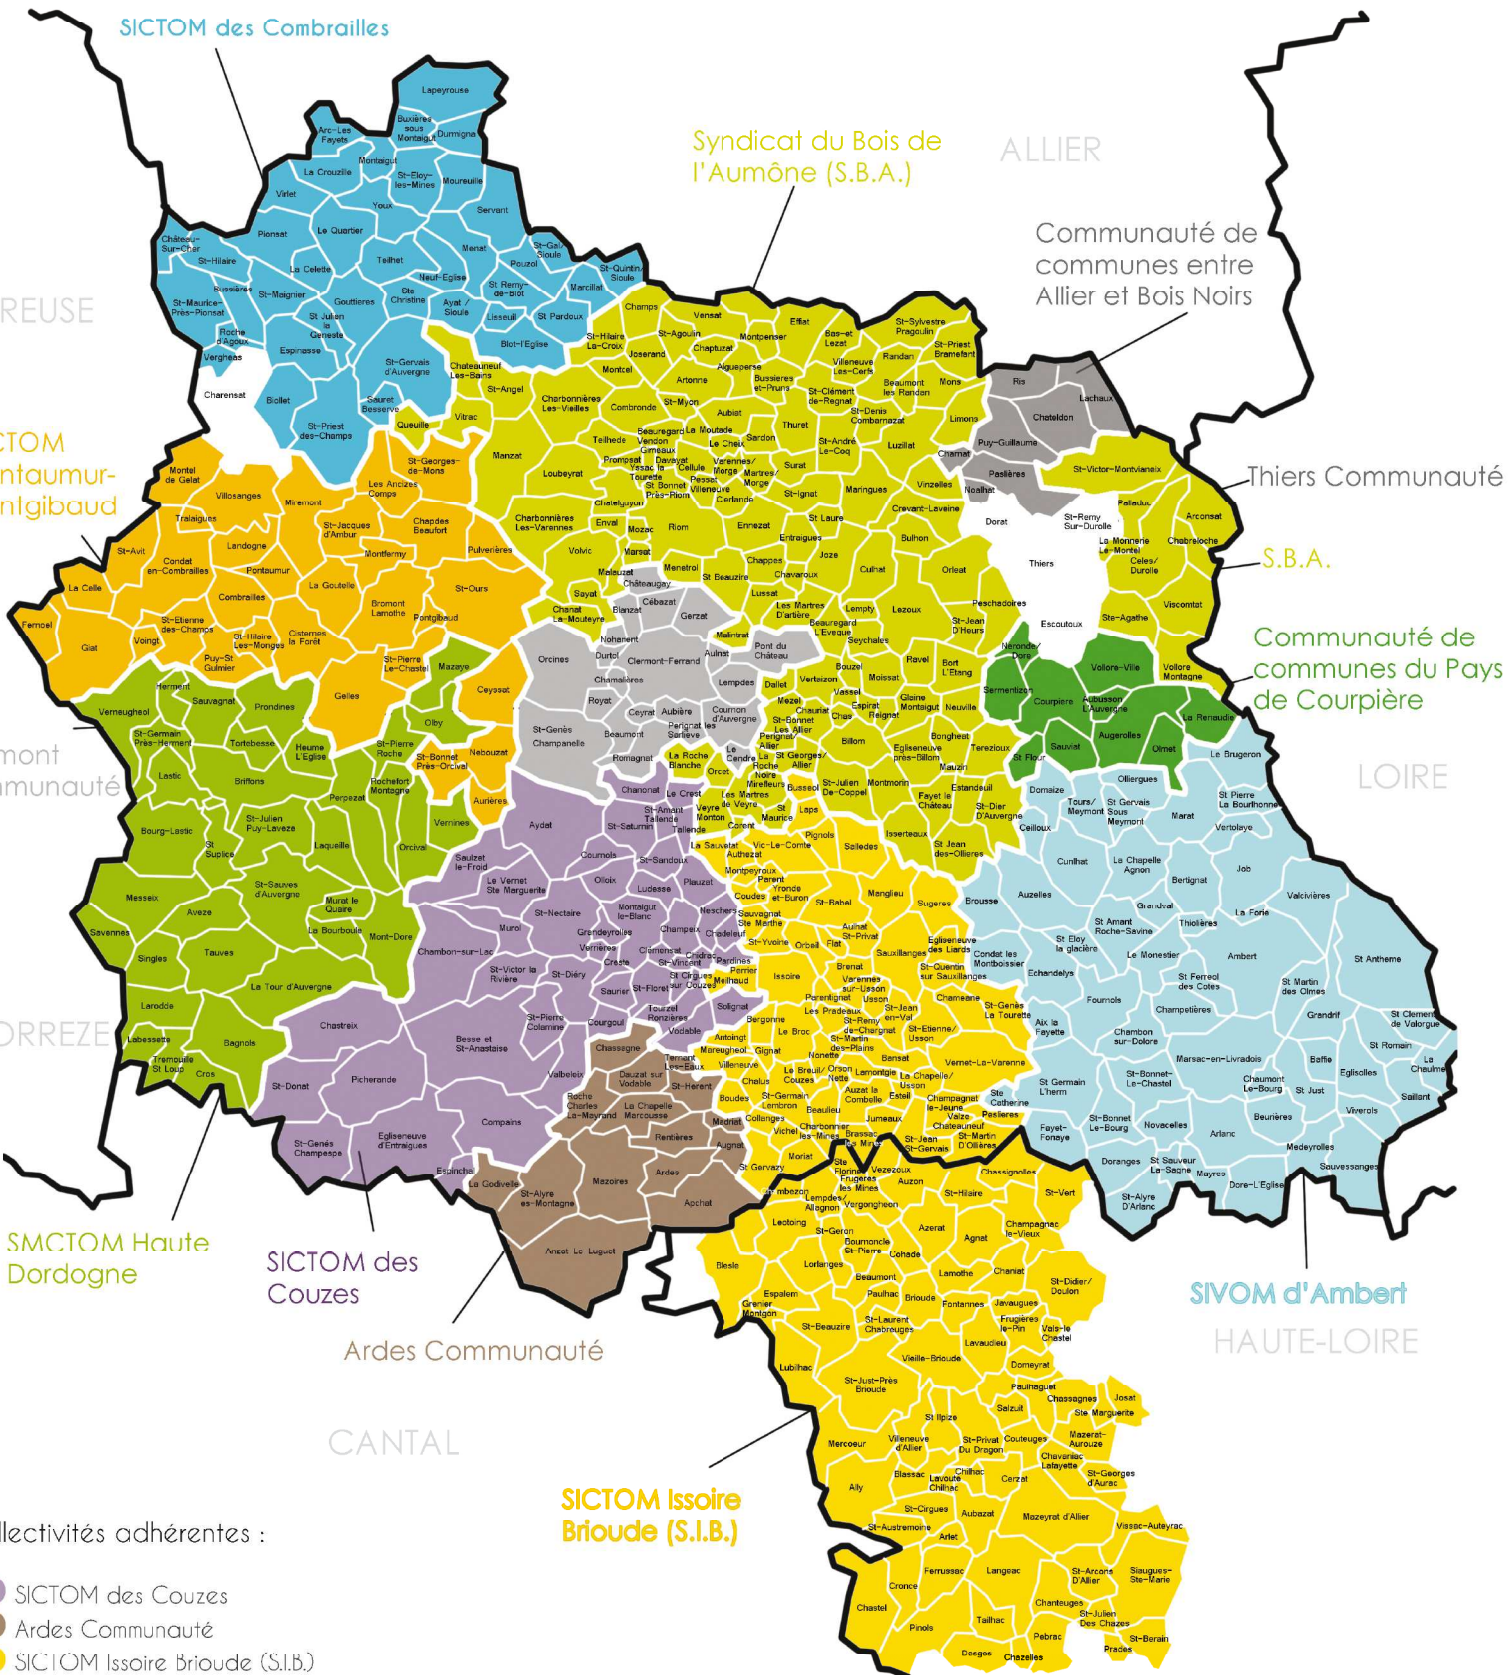

Le territoire VALTOM

Valorisons notre avenir

Collectivités adhérentes :

- SICTOM des Couzes
- Ardes Communauté
- SICTOM Issoire Brioude (S.I.B.)
- SIVOM d'Amber
- Communauté de communes du Pays de Courpière
- Syndicat du Bois de l'Aumône (S.B.A.)
- Communauté de communes Entre Allier et Bois Noirs
- SICTOM des Combrailles
- SICTOM Pontaumur-Pontgibaud
- Clermont Communauté
- SMCTOM Haute Dordogne

Non adhérents :

- Thiers communauté
- Commune de Charenzat