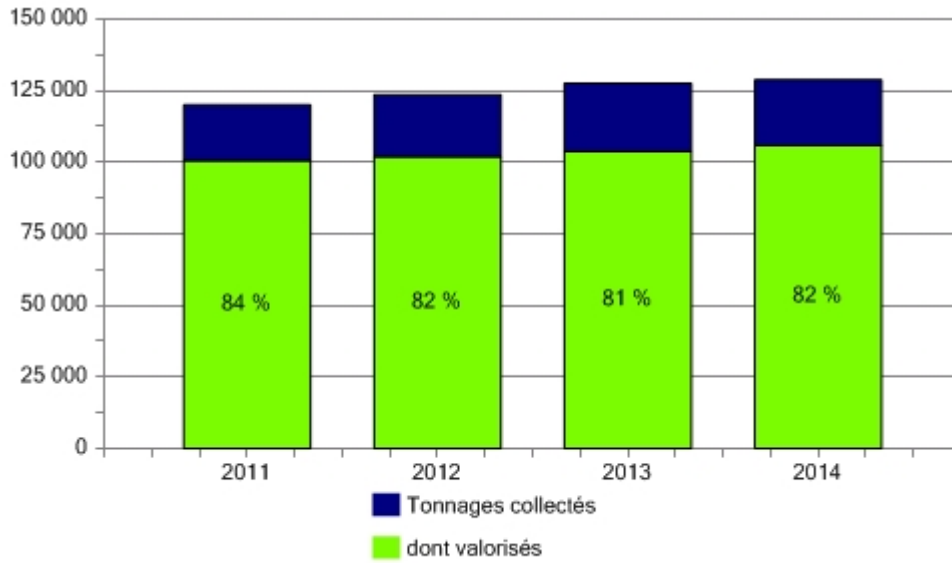

Département de la Savoie (73)

Année de référence : 2014

Tonnages collectés :

Evolution du nombre de déchèteries :

Le nombre de déchèteries correspond aux sites en fonctionnement au 31 décembre de l'année de référence.