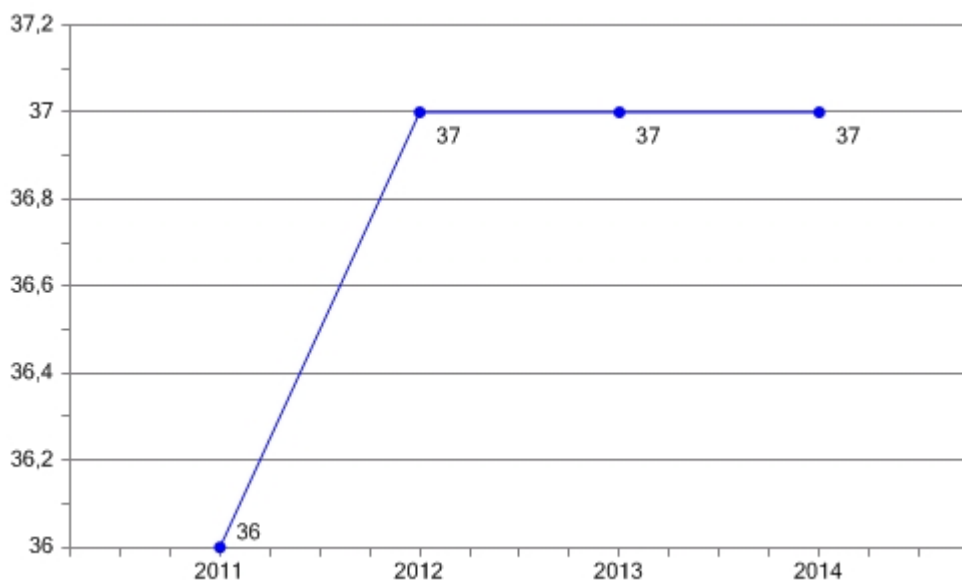

Département de la Loire (42)

Année de référence : 2014

Tonnages collectés :

Evolution du nombre de déchèteries :

Le nombre de déchèteries correspond aux sites en fonctionnement au 31 décembre de l'année de référence.