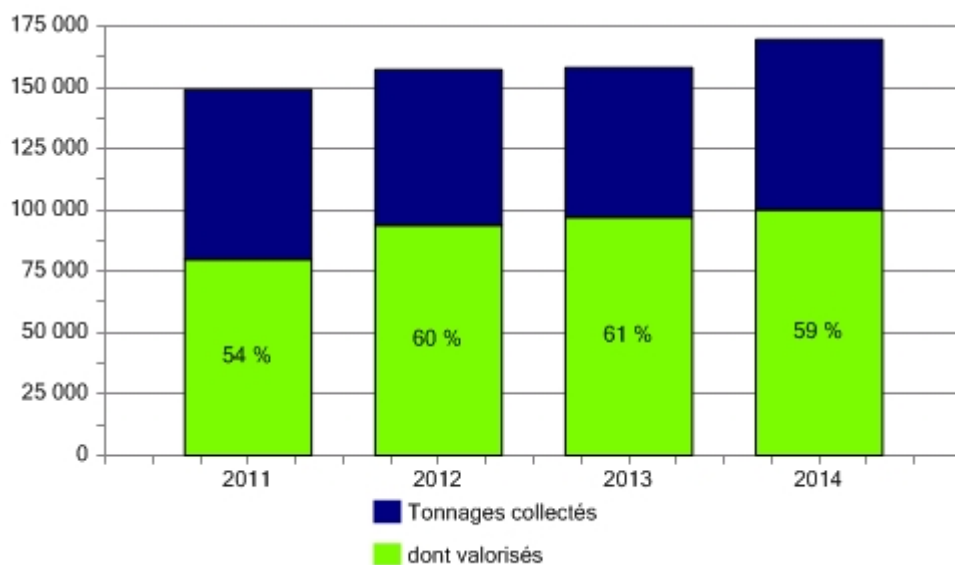

Département de la Loire (42)

Année de référence : 2014

Tonnages collectés :

Evolution du nombre de déchèteries :

Le nombre de déchèteries correspond aux sites en fonctionnement au 31 décembre de l'année de référence.