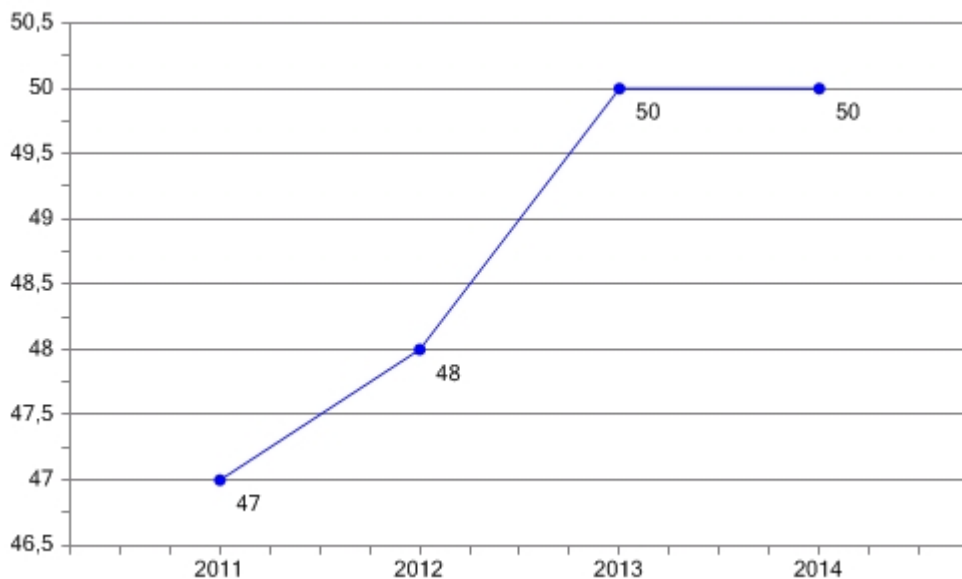

Département de la Drôme (26)

Année de référence : 2014

Tonnages collectés :

Evolution du nombre de déchèteries :

Le nombre de déchèteries correspond aux sites en fonctionnement au 31 décembre de l'année de référence.