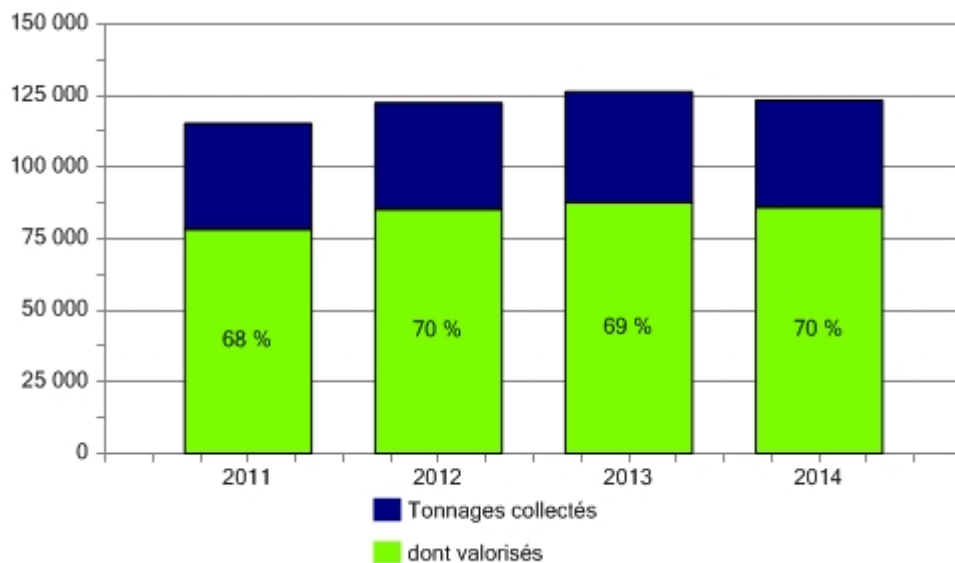

Département de la Drôme (26)

Année de référence : 2014

Tonnages collectés :

Evolution du nombre de déchèteries :

Le nombre de déchèteries correspond aux sites en fonctionnement au 31 décembre de l'année de référence.