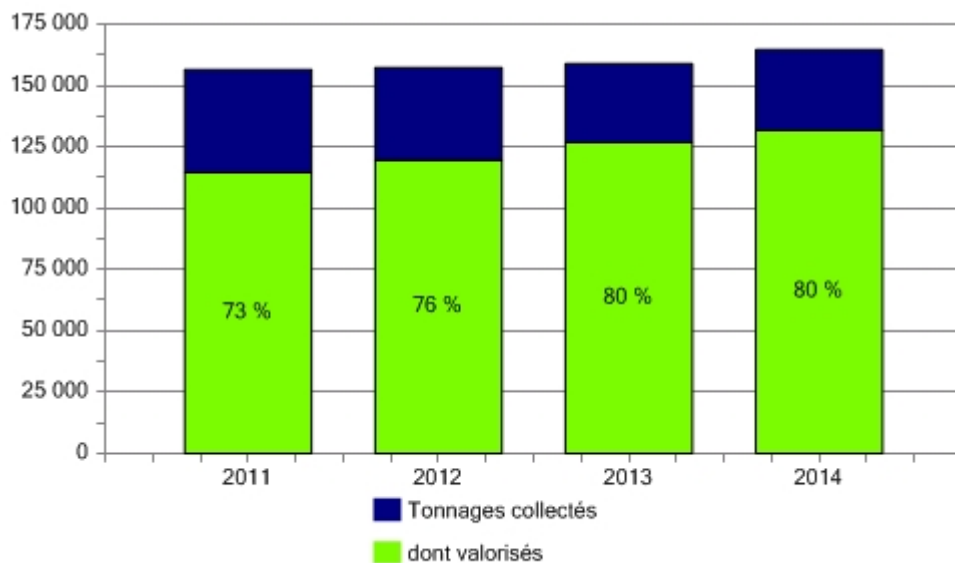

Département de l'Ain (01)

Année de référence : 2014

Tonnages collectés :

Evolution du nombre de déchèteries :

Le nombre de déchèteries correspond aux sites en fonctionnement au 31 décembre de l'année de référence.