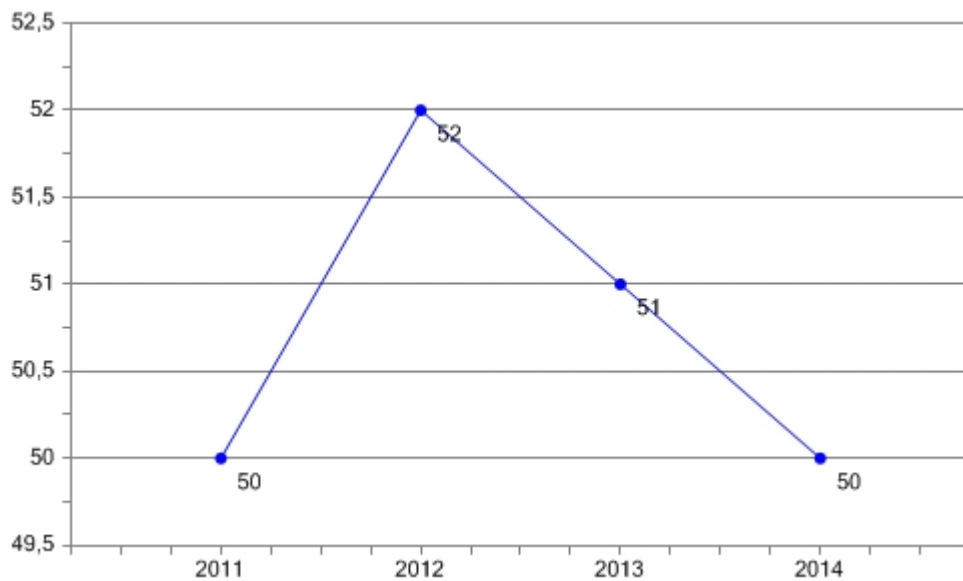

Département de l'Ain (01)

Année de référence : 2014

Tonnages collectés :

Evolution du nombre de déchèteries :

Le nombre de déchèteries correspond aux sites en fonctionnement au 31 décembre de l'année de référence.