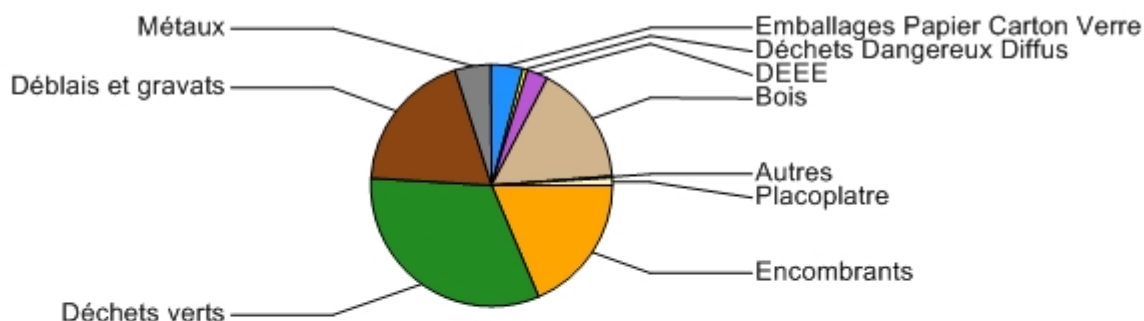

Répartition des déchets collectés en déchèterie (en % des tonnages)

Département de la Haute-Savoie (74)

Année de référence : 2014

Catégorie de déchets	Tonnage collecté	dans
Encombrants	40 421,46 t	65 déchèteries sur 66
Déchets verts	70 071,50 t	61 déchèteries sur 66
Déblais et gravats	41 478,85 t	58 déchèteries sur 66
Métaux	10 391,89 t	64 déchèteries sur 66
Emballages Papier Carton Verre	9 328,40 t	60 déchèteries sur 66
Déchets Dangereux Diffus	1 347,24 t	57 déchèteries sur 66
DDEE	6 113,37 t	57 déchèteries sur 66
Bois	34 953,80 t	61 déchèteries sur 66
Autres	493,53 t	25 déchèteries sur 66
Placoplatre	2 206,62 t	26 déchèteries sur 66