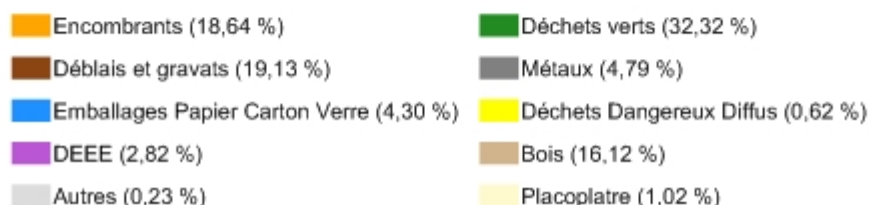

Répartition des déchets collectés en déchèterie (en % des tonnages)

Département de la Haute-Savoie (74)

Année de référence : 2014

Catégorie de déchets	Tonnage collecté	dans
Encombrants	40 421,46 t	65 déchèteries sur 66
Déchets verts	70 071,50 t	61 déchèteries sur 66
Déblais et gravats	41 478,85 t	58 déchèteries sur 66
Métaux	10 391,89 t	64 déchèteries sur 66
Emballages Papier Carton Verre	9 328,40 t	60 déchèteries sur 66
Déchets Dangereux Diffus	1 347,24 t	57 déchèteries sur 66
DDEE	6 113,37 t	57 déchèteries sur 66
Bois	34 953,80 t	61 déchèteries sur 66
Autres	493,53 t	25 déchèteries sur 66
Placoplatre	2 206,62 t	26 déchèteries sur 66