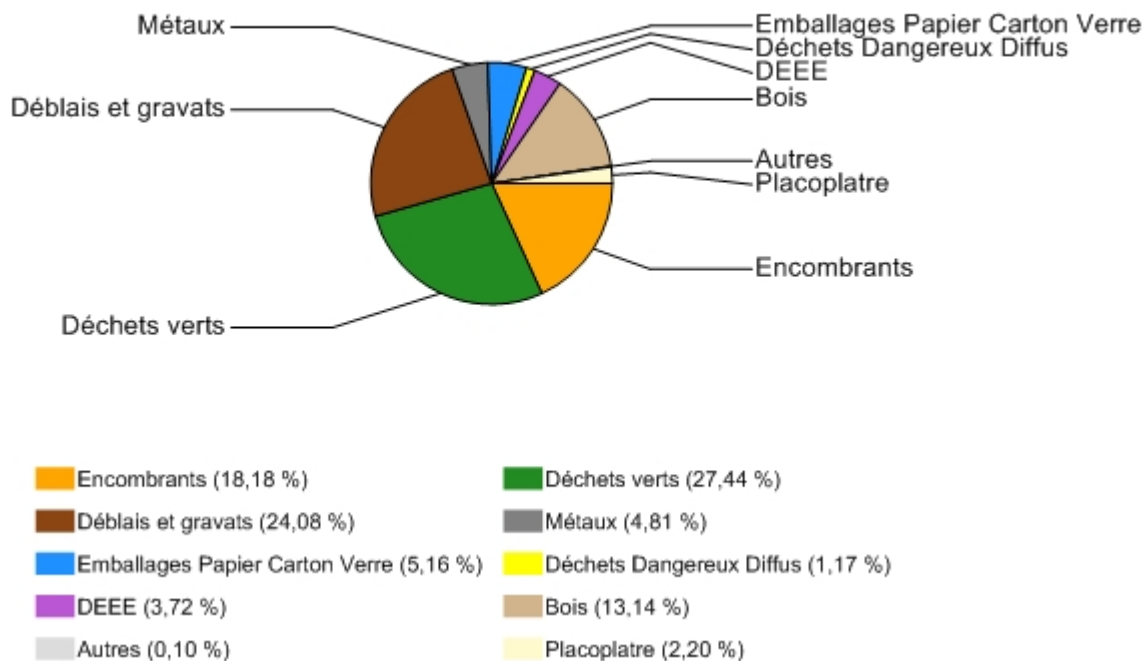

Répartition des déchets collectés en déchèterie (en % des tonnages)

Département du Rhône (69)

Année de référence : 2014

| Catégorie de déchets | Tonnage collecté | dans |
|--------------------------------|------------------|-----------------------|
| Encombrants | 41 850,73 t | 54 déchèteries sur 53 |
| Déchets verts | 63 171,23 t | 50 déchèteries sur 53 |
| Déblais et gravats | 55 429,34 t | 50 déchèteries sur 53 |
| Métaux | 11 070,45 t | 54 déchèteries sur 53 |
| Emballages Papier Carton Verre | 11 876,86 t | 54 déchèteries sur 53 |
| Déchets Dangereux Diffus | 2 703,58 t | 51 déchèteries sur 53 |
| DEEE | 8 571,32 t | 54 déchèteries sur 53 |
| Bois | 30 252,93 t | 48 déchèteries sur 53 |
| Autres | 234,20 t | 24 déchèteries sur 53 |
| Placoplatre | 5 053,81 t | 37 déchèteries sur 53 |