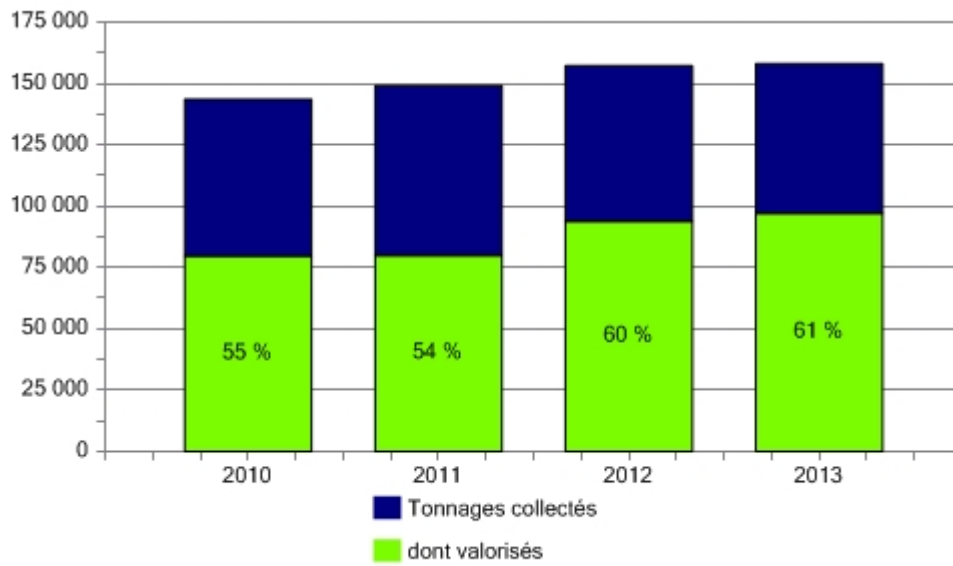

Département de la Loire (42)

Année de référence : 2013

Tonnages collectés :

Evolution du nombre de déchèteries :