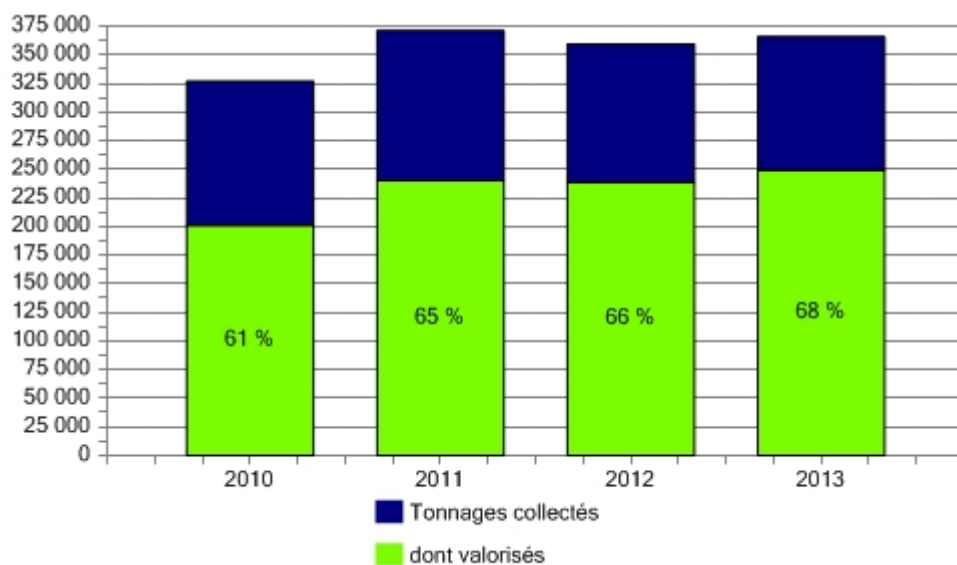

Département de l'Isère (38)

Année de référence : 2013

Tonnages collectés :

Evolution du nombre de déchèteries :