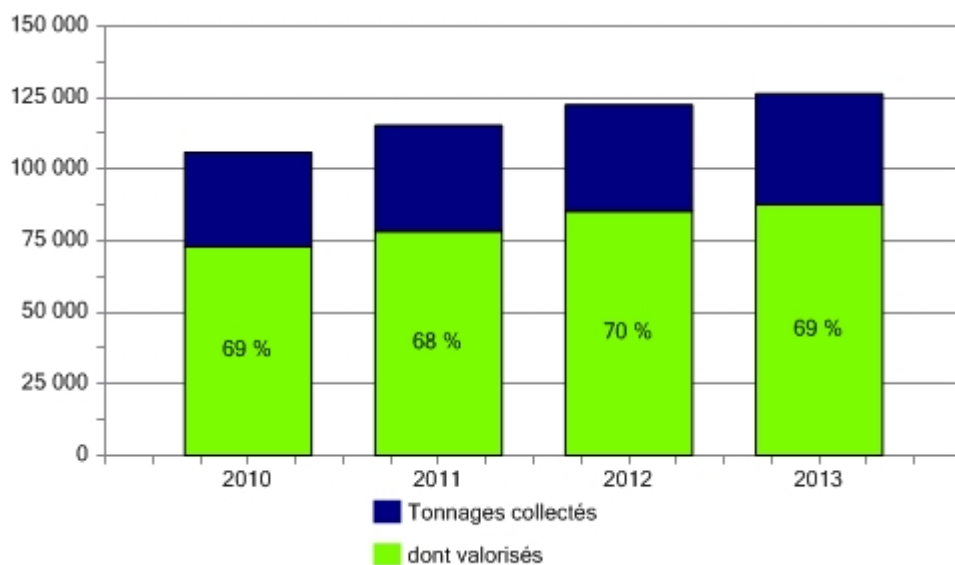

Département de la Drôme (26)

Année de référence : 2013

Tonnages collectés :

Evolution du nombre de déchèteries :