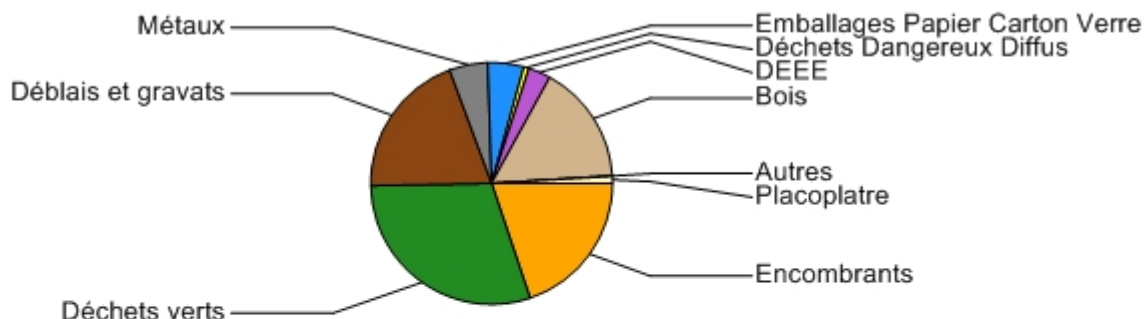

## Répartition des déchets collectés en déchèterie (en % des tonnages)

Département de la Haute-Savoie (74)

Année de référence : 2013

Catégorie de déchets	Tonnage collecté	dans
Encombrants	40 887,33 t	66 déchèteries sur 66
Déchets verts	61 495,03 t	62 déchèteries sur 66
Déblais et gravats	40 484,65 t	57 déchèteries sur 66
Métaux	10 563,00 t	65 déchèteries sur 66
Emballages Papier Carton Verre	9 912,95 t	61 déchèteries sur 66
Déchets Dangereux Diffus	1 470,29 t	60 déchèteries sur 66
DEEE	6 134,15 t	55 déchèteries sur 66
Bois	32 939,49 t	61 déchèteries sur 66
Autres	221,37 t	66 déchèteries sur 66
Placoplatre	1 908,33 t	26 déchèteries sur 66