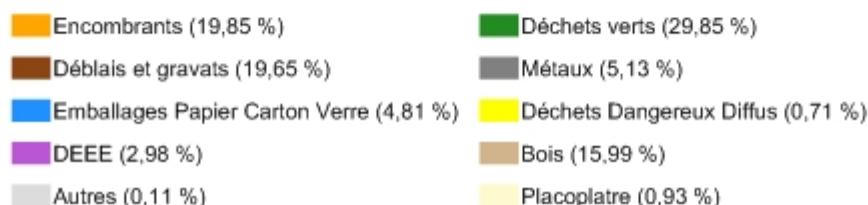

## Répartition des déchets collectés en déchèterie (en % des tonnages)

Département de la Haute-Savoie (74)

Année de référence : 2013

Catégorie de déchets	Tonnage collecté	dans
Encombrants	40 887,33 t	66 déchèteries sur 66
Déchets verts	61 495,03 t	62 déchèteries sur 66
Déblais et gravats	40 484,65 t	57 déchèteries sur 66
Métaux	10 563,00 t	65 déchèteries sur 66
Emballages Papier Carton Verre	9 912,95 t	61 déchèteries sur 66
Déchets Dangereux Diffus	1 470,29 t	60 déchèteries sur 66
DEEE	6 134,15 t	55 déchèteries sur 66
Bois	32 939,49 t	61 déchèteries sur 66
Autres	221,37 t	66 déchèteries sur 66
Placoplatre	1 908,33 t	26 déchèteries sur 66