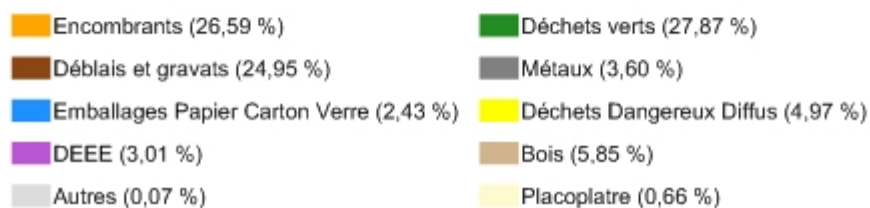

Répartition des déchets collectés en déchèterie (en % des tonnages)

Département du Rhône (69)

Année de référence : 2013

Catégorie de déchets	Tonnage collecté	dans
Encombrants	42 051,35 t	53 déchèteries sur 54
Déchets verts	44 078,53 t	49 déchèteries sur 54
Déblais et gravats	39 460,22 t	50 déchèteries sur 54
Métaux	5 685,10 t	53 déchèteries sur 54
Emballages Papier Carton Verre	3 835,59 t	53 déchèteries sur 54
Déchets Dangereux Diffus	7 861,78 t	50 déchèteries sur 54
DEEE	4 764,14 t	53 déchèteries sur 54
Bois	9 257,92 t	47 déchèteries sur 54
Autres	107,28 t	52 déchèteries sur 54
Placoplatre	1 036,27 t	35 déchèteries sur 54