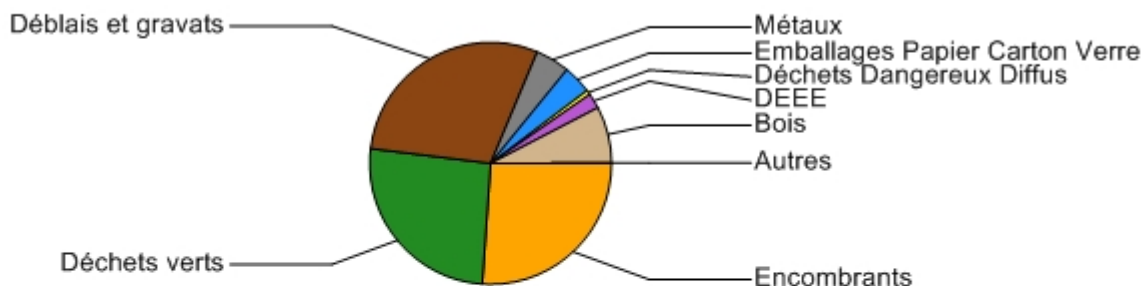

Répartition des déchets collectés en déchèterie (en % des tonnages)

Département de la Drôme (26)

Année de référence : 2013

Catégorie de déchets	Tonnage collecté	dans
Encombrants	32 988,39 t	49 déchèteries sur 50
Déchets verts	32 648,64 t	40 déchèteries sur 50
Déblais et gravats	37 090,79 t	46 déchèteries sur 50
Métaux	5 772,47 t	48 déchèteries sur 50
Emballages Papier Carton Verre	4 834,08 t	49 déchèteries sur 50
Déchets Dangereux Diffus	778,68 t	46 déchèteries sur 50
DEEE	2 598,36 t	41 déchèteries sur 50
Bois	9 538,94 t	36 déchèteries sur 50
Autres	98,60 t	48 déchèteries sur 50