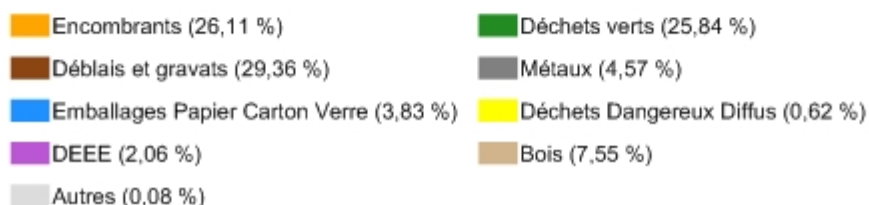

Répartition des déchets collectés en déchèterie (en % des tonnages)

Département de la Drôme (26)

Année de référence : 2013

Catégorie de déchets	Tonnage collecté	dans
Encombrants	32 988,39 t	49 déchèteries sur 50
Déchets verts	32 648,64 t	40 déchèteries sur 50
Déblais et gravats	37 090,79 t	46 déchèteries sur 50
Métaux	5 772,47 t	48 déchèteries sur 50
Emballages Papier Carton Verre	4 834,08 t	49 déchèteries sur 50
Déchets Dangereux Diffus	778,68 t	46 déchèteries sur 50
DEEE	2 598,36 t	41 déchèteries sur 50
Bois	9 538,94 t	36 déchèteries sur 50
Autres	98,60 t	48 déchèteries sur 50