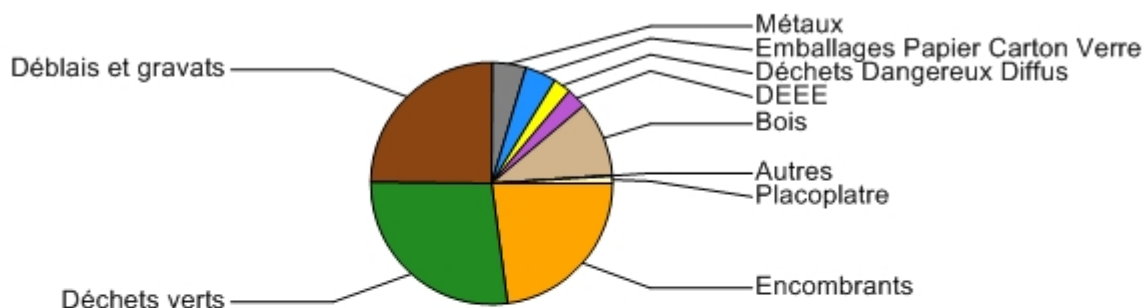

## Répartition des déchets collectés en déchèterie (en % des tonnages)

Région Rhône - Alpes

Année de référence : 2013

Catégorie de déchets	Tonnage collecté	dans
Encombrants	328 584,91 t	455 déchèteries sur 463
Déchets verts	392 291,20 t	413 déchèteries sur 463
Déblais et gravats	357 457,20 t	410 déchèteries sur 463
Métaux	64 234,52 t	441 déchèteries sur 463
Emballages Papier Carton Verre	60 006,37 t	430 déchèteries sur 463
Déchets Dangereux Diffus	33 869,44 t	427 déchèteries sur 463
DEEE	38 737,93 t	397 déchèteries sur 463
Bois	144 693,81 t	368 déchèteries sur 463
Autres	1 663,63 t	430 déchèteries sur 463
Placoplatre	13 773,97 t	169 déchèteries sur 463