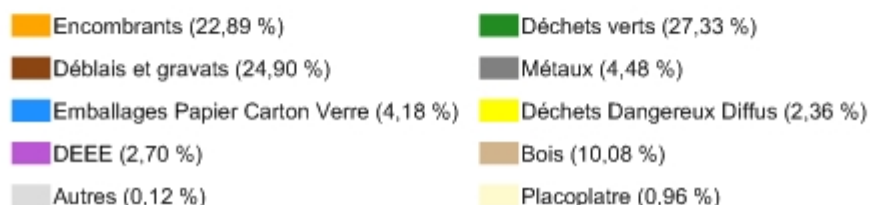

## Répartition des déchets collectés en déchèterie (en % des tonnages)

Région Rhône - Alpes

Année de référence : 2013

Catégorie de déchets	Tonnage collecté	dans
Encombrants	328 584,91 t	455 déchèteries sur 463
Déchets verts	392 291,20 t	413 déchèteries sur 463
Déblais et gravats	357 457,20 t	410 déchèteries sur 463
Métaux	64 234,52 t	441 déchèteries sur 463
Emballages Papier Carton Verre	60 006,37 t	430 déchèteries sur 463
Déchets Dangereux Diffus	33 869,44 t	427 déchèteries sur 463
DEEE	38 737,93 t	397 déchèteries sur 463
Bois	144 693,81 t	368 déchèteries sur 463
Autres	1 663,63 t	430 déchèteries sur 463
Placoplatre	13 773,97 t	169 déchèteries sur 463