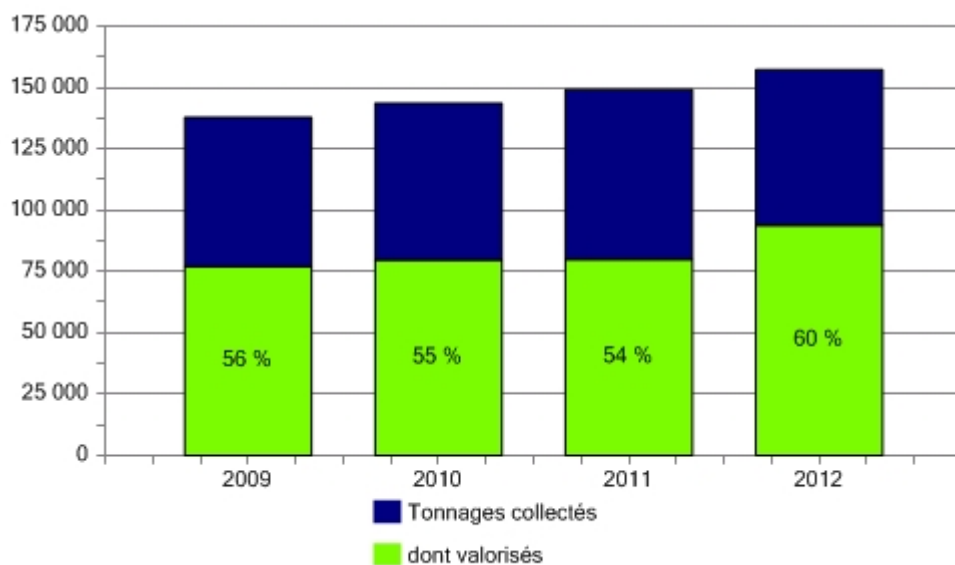

Département de la Loire (42)

Année de référence : 2012

Tonnages collectés :

Evolution du nombre de déchèteries :