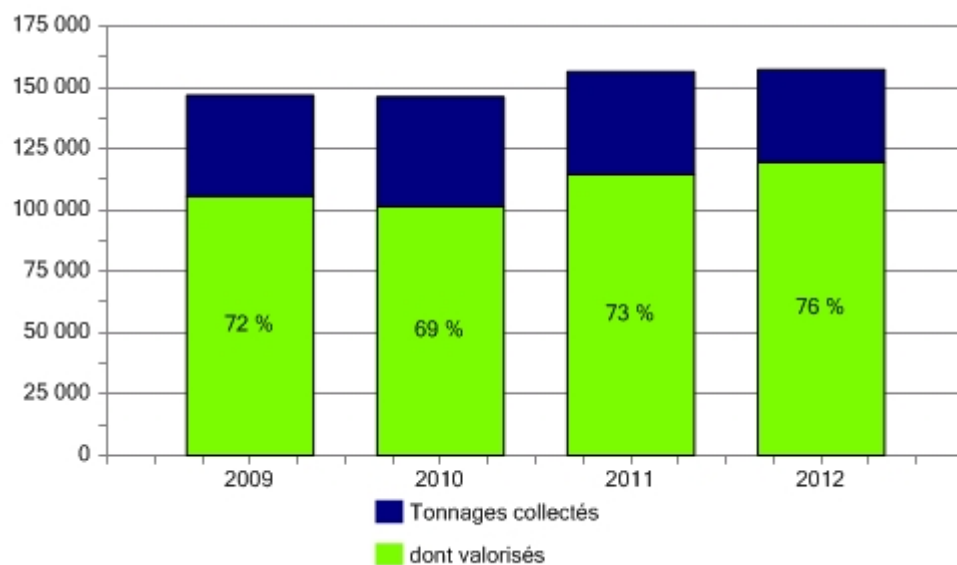

Département de l'Ain (01)

Année de référence : 2012

Tonnages collectés :

Evolution du nombre de déchèteries :