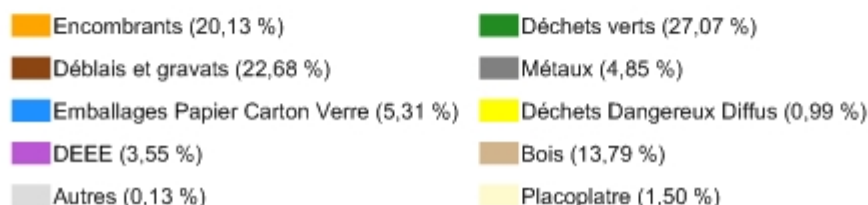

Répartition des déchets collectés en déchèterie (en % des tonnages)

Département du Rhône (69)

Année de référence : 2012

| Catégorie de déchets | Tonnage collecté | dans |
|--------------------------------|------------------|-----------------------|
| Encombrants | 46 328,30 t | 53 déchèteries sur 53 |
| Déchets verts | 62 297,09 t | 49 déchèteries sur 53 |
| Déblais et gravats | 52 203,54 t | 50 déchèteries sur 53 |
| Métaux | 11 163,88 t | 53 déchèteries sur 53 |
| Emballages Papier Carton Verre | 12 214,01 t | 53 déchèteries sur 53 |
| Déchets Dangereux Diffus | 2 276,24 t | 50 déchèteries sur 53 |
| DDEE | 8 171,02 t | 53 déchèteries sur 53 |
| Bois | 31 737,08 t | 48 déchèteries sur 53 |
| Autres | 302,08 t | 16 déchèteries sur 53 |
| Placoplatre | 3 456,86 t | 31 déchèteries sur 53 |