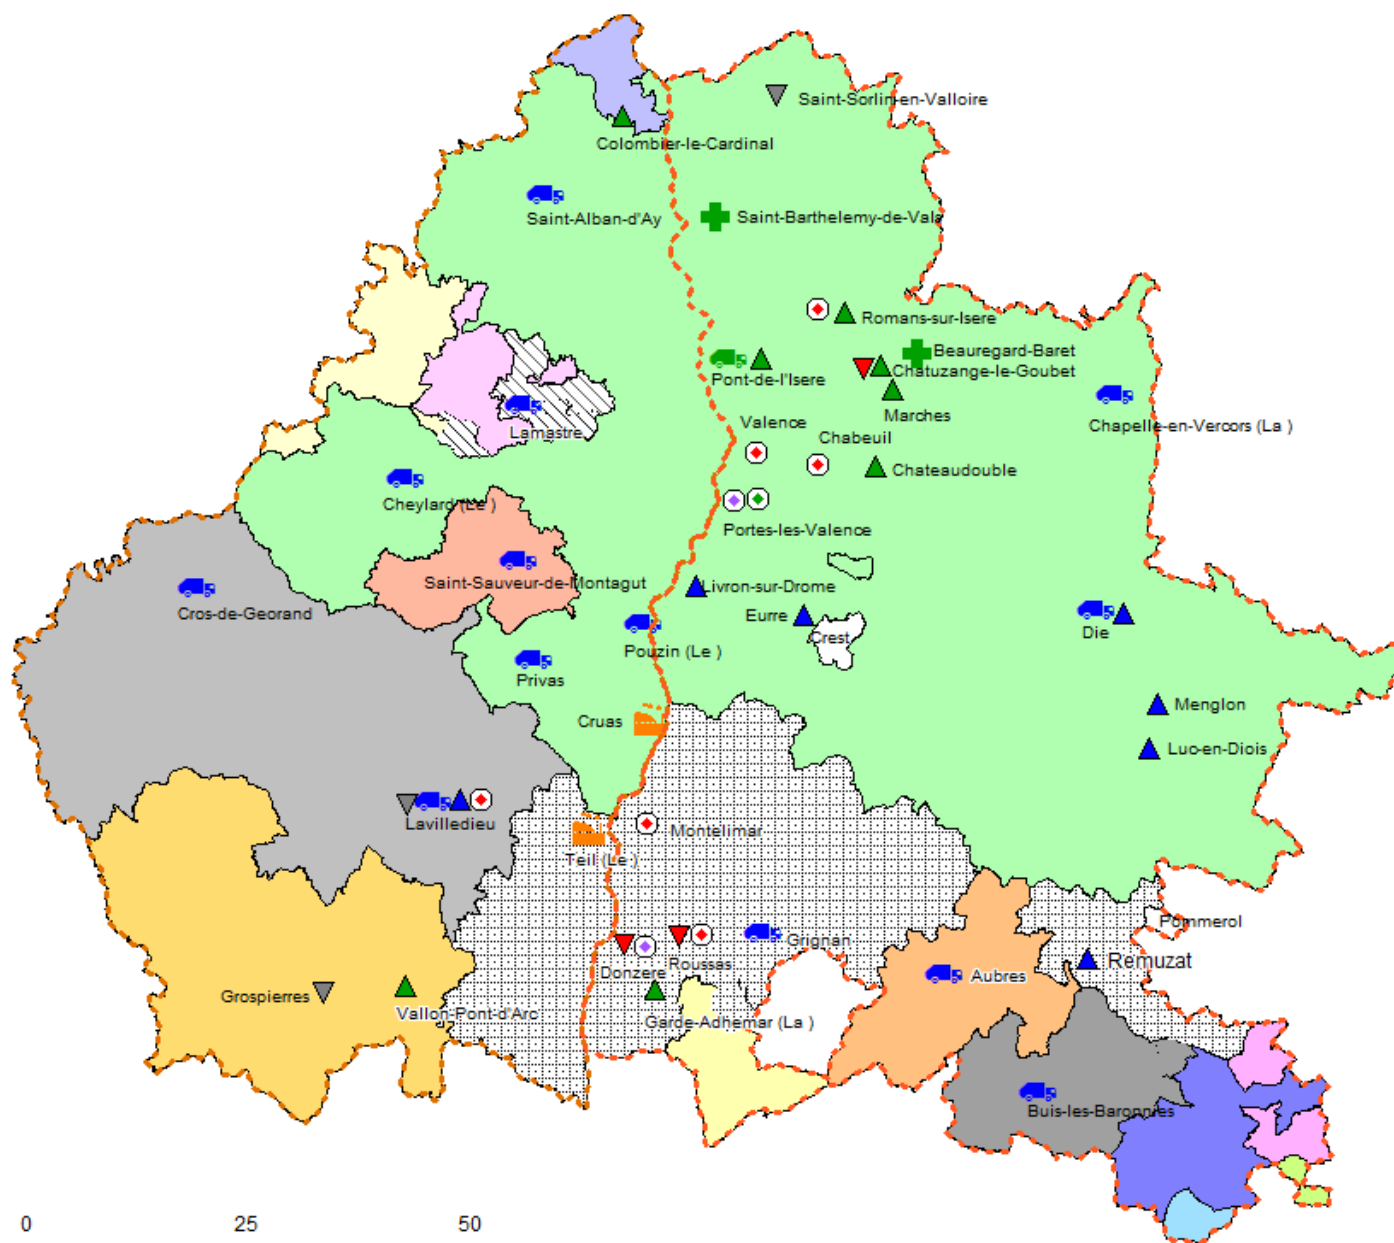

Légende

EPCI de Traitement

- C.C. VIVARHONE
- SYTRAD
- SICTOM ENTRE MONTS ET VALLEES (43)
- SIVEC - SYNDICAT DES VALLEES ET DES COLLINES
- C.C. PAYS DE LAMASTRE
- SICTOM MOYEN EYRIEUX
- SIDOMSA
- SICTOBA
- SYPP
- SIVOM DU TRICASTIN
- C.C. DU VAL D'EYGUES
- C.C. DU PAYS DE BUIS LES BARONNIES
- SMICTOM DES BARONNIES
- SIRTOM DE LA REGION D'APT
- SMITOM DU SISTERONNAIS

Installations de Traitement

- Installations de transfert sous MO Publique (13)
- Installations de transfert sous MO Privée (1)
- Cimenteries (2)
- Installations de Tri Mécano-Biologique (2)
- Plateformes de compostage/broyage sous MO Publique (7)
- Plateformes de compostage/broyage sous MO Privée (8)

Centres de Tri

- Centre de tri DM - Déchets des ménages (1)
- Centre de tri DAE - Déchets des entreprises (2)
- Centre de tri Mixte DAE/DM (6)
- Installations de Stockage de Déchets non Dangereux sans valorisation du biogaz (3)
- Installations de Stockage de Déchets non Dangereux avec valorisation du biogaz (3)