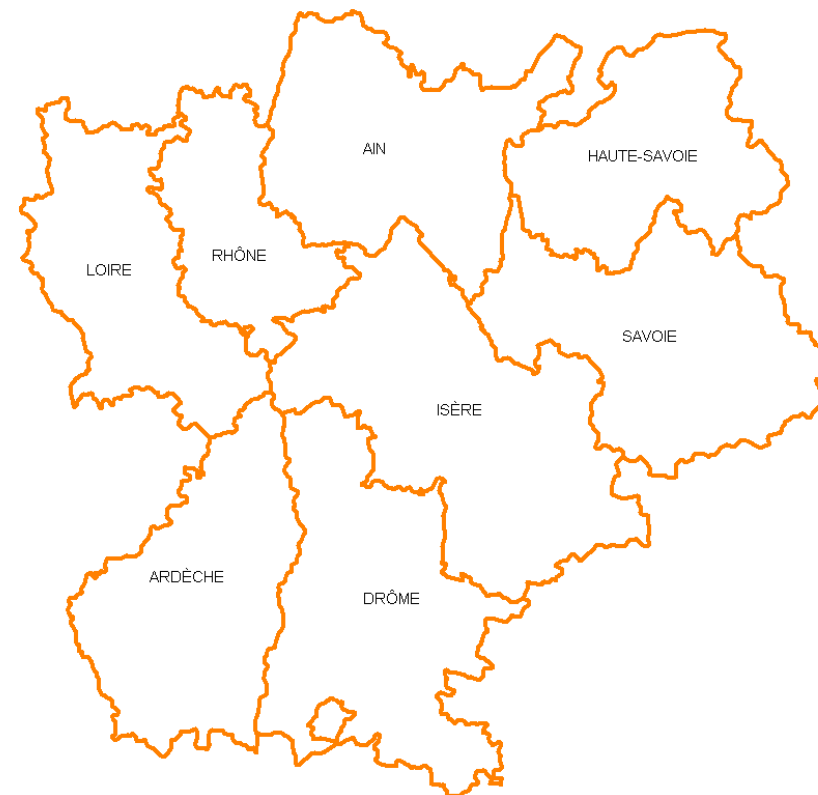

Sindra

Observatoire des déchets en Rhône-Alpes

Cartes des EPCI de collecte et de traitement Département de la Drôme Et Plan Drôme Ardèche

EPCI de collecte : EPCI ayant la compétence collecte et traitement, qui exercent au moins une partie de la compétence collecte et qui ont délégué le traitement.

EPCI de traitement : EPCI ayant la compétence traitement et qui ne l'ont pas délégué. Ils sont maître d'ouvrage d'au moins une installation de traitement.

www.sindra.org

Edition Décembre 2013

Rhône-Alpes

ardèche
LE CONSEIL GÉNÉRAL