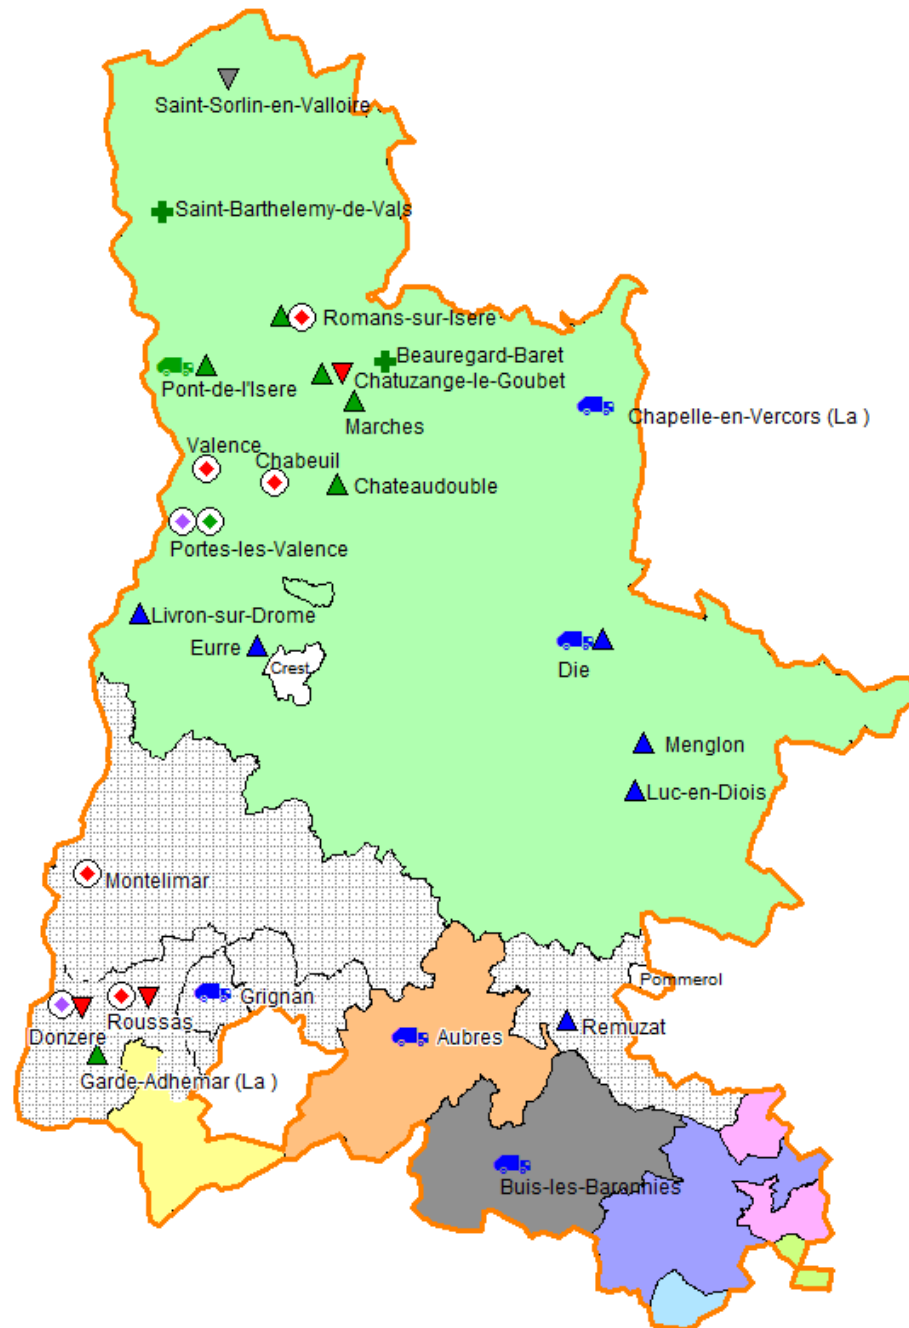

Légende

EPCI de Traitement

- SYTRAD
- SYPP (SYNDICAT DES PORTES DE PROVENCE)
- SIVOM DU TRICASTIN
- C.C. DU VAL D'EYGUES
- C.C. DU PAYS DE BUIS LES BARONNIES
- SMICTOM DES BARONNIES
- SIRTOM DE LA REGION D'APT
- SMITOM DU SISTERONNAIS

Installations de Traitement

- Stations de transfert sous MO Publique (5)
- Stations de transfert sous MO Privée (1)
- Plateformes de compostage/broyage sous MO Publique (6)
- Plateformes de compostage/broyage sous MO Privée (8)
- Installations de Tri Mécano-Biologique (2)

Centres de Tri

- Centres de tri DAE - déchets des entreprises (2)
- Centres de tri DM - déchets des ménages (1)
- Centres de tri Mixte DAE/DM (5)
- Installations de Stockage des Déchets non Dangereux avec valorisation du biogaz (3)
- Installations de Stockage des Déchets non Dangereux sans valorisation du biogaz (1)