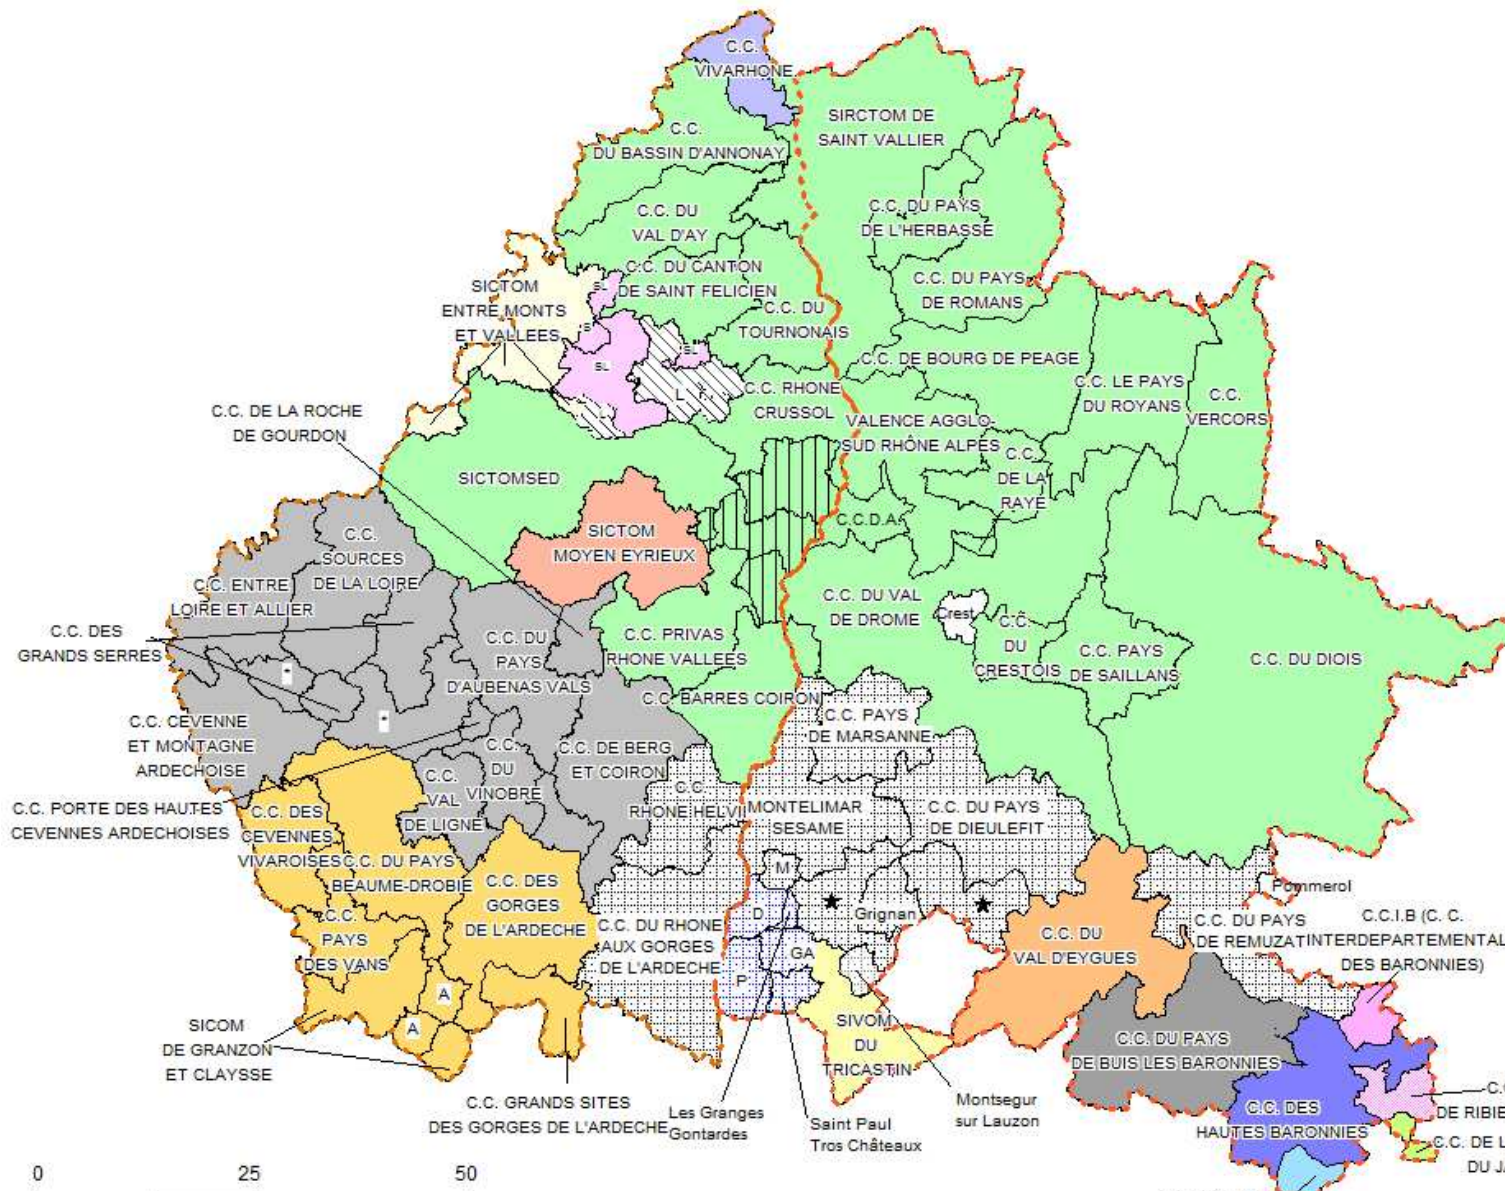

Légende

EPCI de Traitement

- C.C. VIVARHONE
- SYTRAD
- SICTOM ENTRE MONTS ET VALLEES (43)
- SIVEC - SYNDICAT DES VALLEES ET DES COLLINES
- C.C. PAYS DE LAMASTRE
- SICTOM MOYEN EYRIEUX
- SIDOMSA
- SICTOBA
- SYPP
- SIVOM DU TRICASTIN
- C.C. DU VAL D'EYGUES
- C.C. DU PAYS DE BUIS LES BARONNIES
- SMICTOM DES BARONNIES
- SIRTOM DE LA REGION D'APT
- SMITOM DU SISTERONNAIS

EPCI de Légende

Toutes les collectivités listées sur la carte

- SITVOM RHONE EYRIEUX
- C.C. SOURCE DE L'ARDECHE
- S SIVEC
- L C.C. PAYS DE LAMASTRE
- A Communes de Beaulieu et St André de Cruzières: Clientes du SICTOBA pour la collecte sélective et collectant en régie les OM
- M Malataverne
- D Donzère
- P Pierrelatte
- GA La Garde Adhemar
- ★ C.C. PAYS DE GRIGNAN
- S.I.E.R.G.T (les communes y adhèrent pour la déchèterie, elles ont indépendantes pour les collectes)

La commune de Pommerol est en convention avec la C.C. du DIOIS pour la collecte des OM et indépendante pour la collecte du verre.