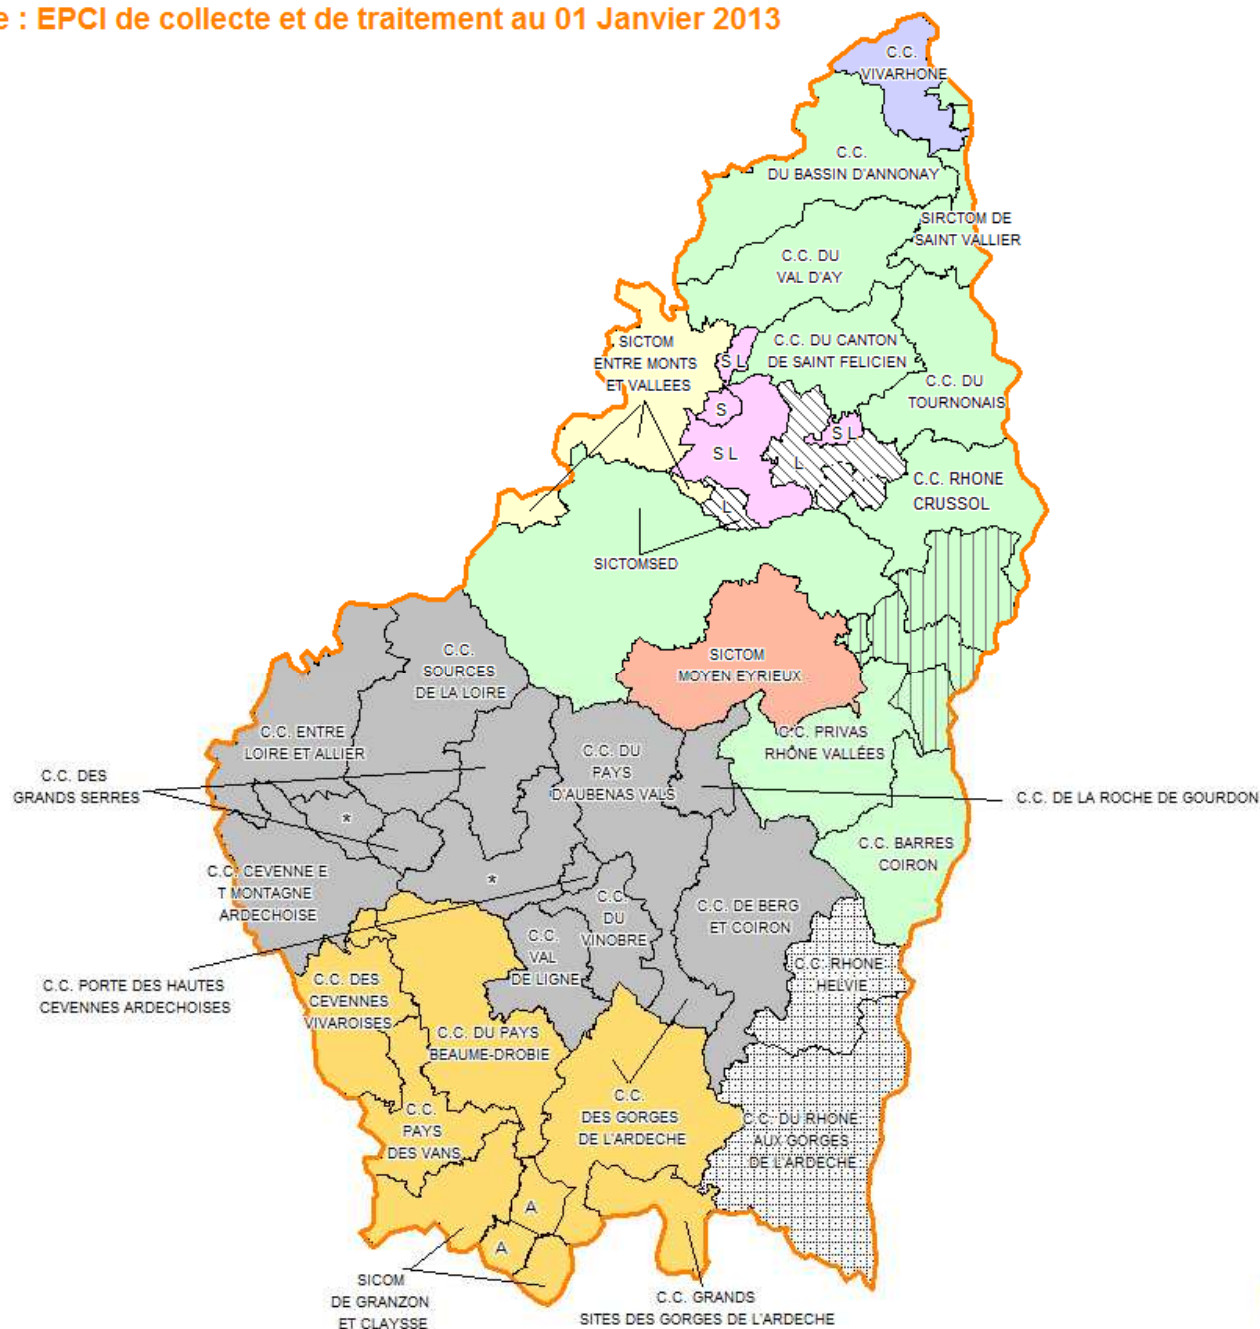

Sindra

Observatoire des déchets en Rhône-Alpes

Cartes des EPCI de collecte et de traitement Département de l'Ardèche et Plan Drôme Ardèche

EPCI de collecte : EPCI ayant la compétence collecte et traitement, qui exercent au moins une partie de la compétence collecte et qui ont délégué le traitement.

ardèche
LE CONSEIL GÉNÉRAL

Légende

EPCI de Traitement

- C.C. VIVARHONE
- SYTRAD
- SICTOM ENTRE MONTS ET VALLEES (43)
- SIVEC - SYNDICAT DES VALLEES ET DES COLLINES
- C.C. PAYS DE LAMASTRE
- SICTOM MOYEN EYRIEUX
- SIDOMSA
- SICTOBA
- SYPP

EPCI de Collecte
Toutes les collectivités listées sur la carte

- SITVOM RHONE EYRIEUX
- * C.C. SOURCE DE L'ARDECHE
- S SIVEC
- L C.C. PAYS DE LAMASTRE

A Communes de Beaulieu et St André de Cruzières Clientes du SICTOBA pour la collecte sélective et collectant en régie les OM