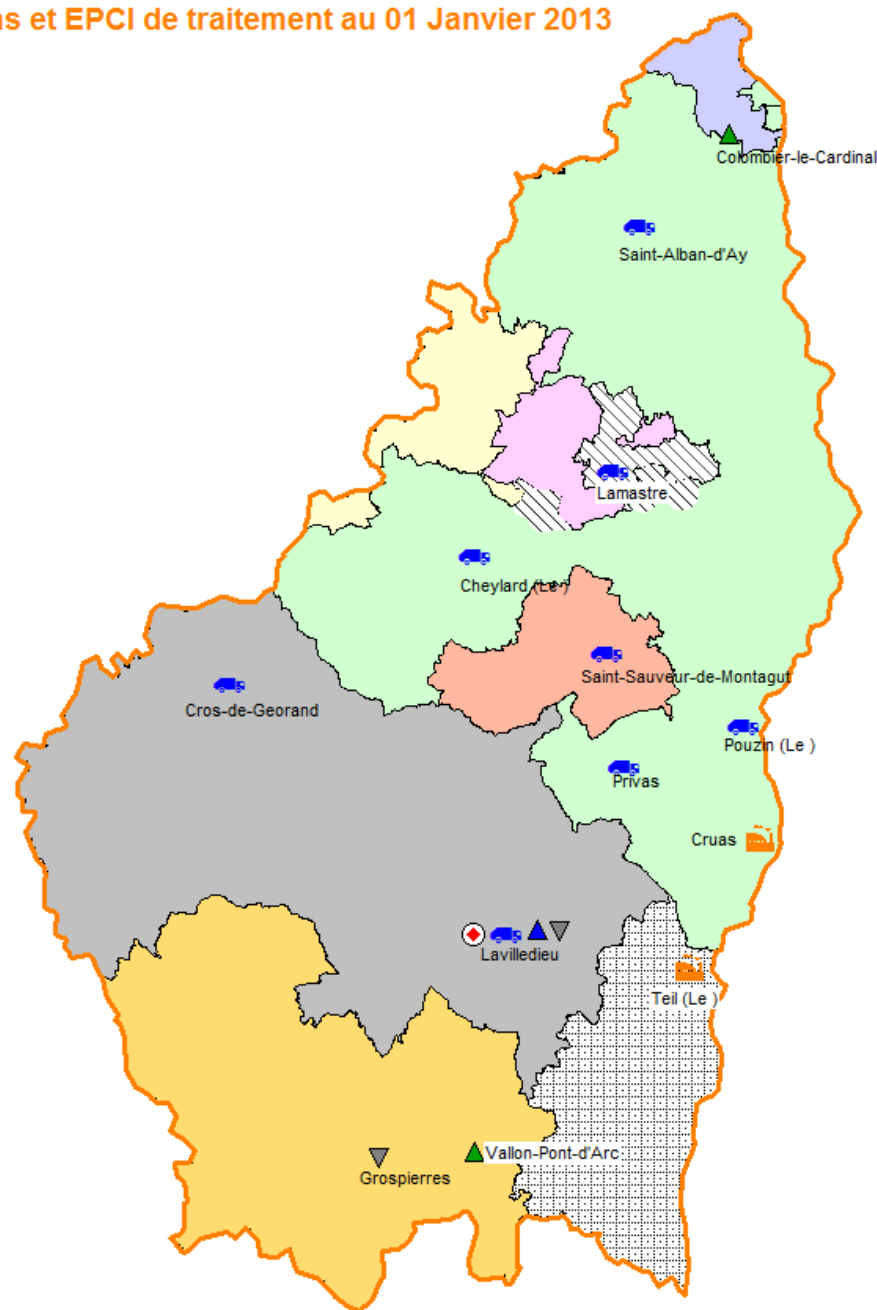

ardèche
LE CONSEIL GÉNÉRAL

Légende

EPCI de Traitement

- C.C. VIVARHONE
- SYTRAD
- SICTOM ENTRE MONTS ET VALLEES (43)
- SIVEC - SYNDICAT DES VALLEES ET DES COLLINES
- C.C. PAYS DE LAMASTRE
- SICTOM MOYEN EYRIEUX
- SIDOMSA
- SICTOBA
- SYPP

EPCI de Collecte
Toutes les collectivités listées sur la carte

- SITVOM RHONE EYRIEUX
- * C.C. SOURCE DE L'ARDECHE
- S SIVEC
- L C.C. PAYS DE LAMASTRE

A Communes de Beaulieu et St André de Cruzières Clientes du SICTOBA pour la collecte sélective et collectant en régie les OM

Légende

EPCI de Traitement

- C.C. VIVARHONE
- SYTRAD
- SICTOM ENTRE MONTS ET VALLEES (43)
- SIVIC - SYNDICAT DES VALLEES ET DES COLLINES
- C.C. PAYS DE LAMASTRE
- SICTOM MOYEN EYRIEUX
- SIDOMSA
- SICTOBA
- SYPP